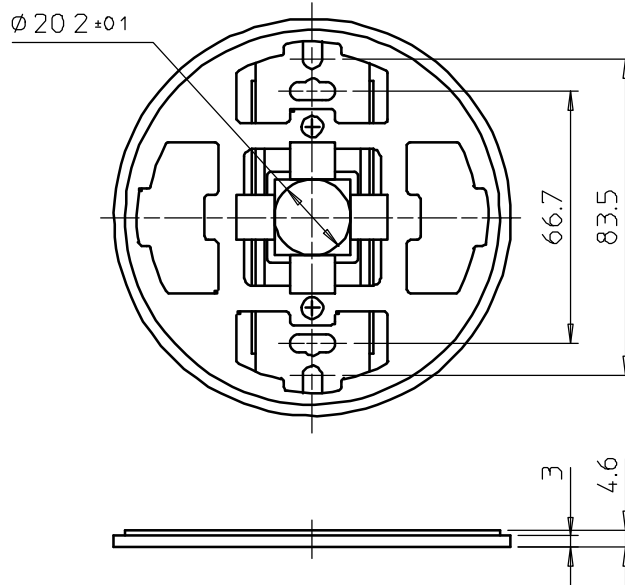

TITLE

AT845R/RW天井取付プレート

当プレートは、松下電工製フルカラーモダンプレート、WN7090WKを使用している。
色はミルクホワイト、マンセル 5Y8.3/1。

DATE

98.10.06

尺度 1:2

三角法

 audio-technica

井上

図面は実測しないこと。