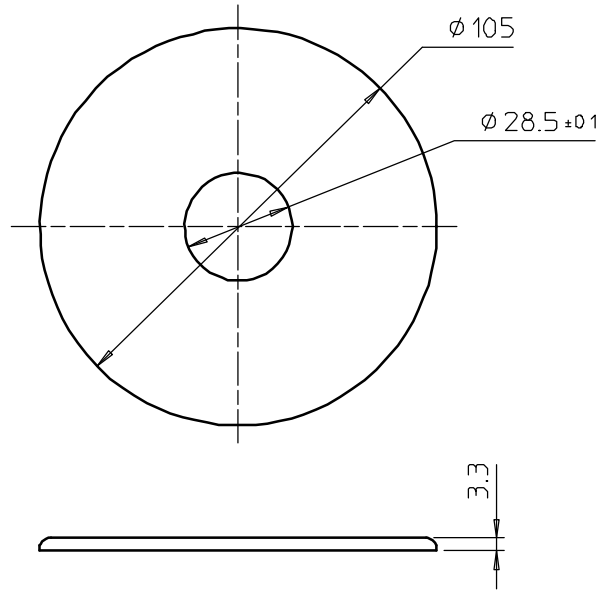

TITLE

AT845R/RW天井取付プレート

当プレートは、松下電工製フルカラーモダンプレート、WN7090WKを使用している。
色はミルクホワイト、マンセル 5Y8.3/1。

DATE

98.10.06

尺度 1:2

三角法

 audio-technica

井上

図面は実測しないこと。