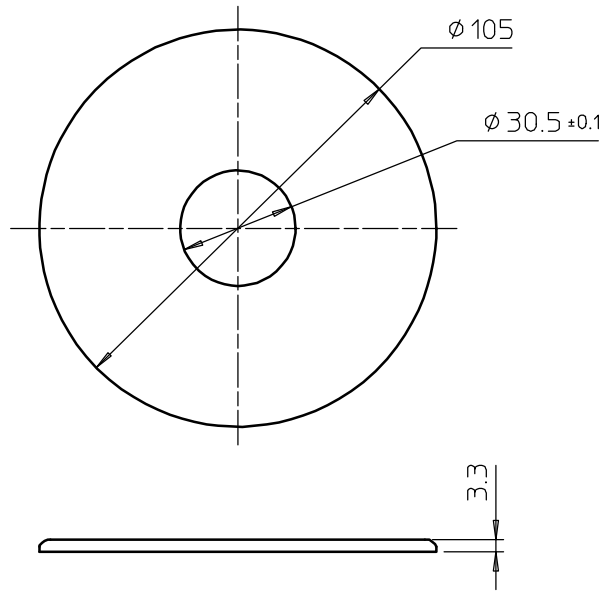

TITLE

AT847R/RW天井取付プレート

当プレートは、松下電工製フルカラーモダンプレート、WN7090WKを使用している。
色はミルキーホワイト、マンセル 5Y8.3/1。

DATE

98.10.06

尺度 1:2

三角法

 audio-technica

井上

図面は実測しないこと。