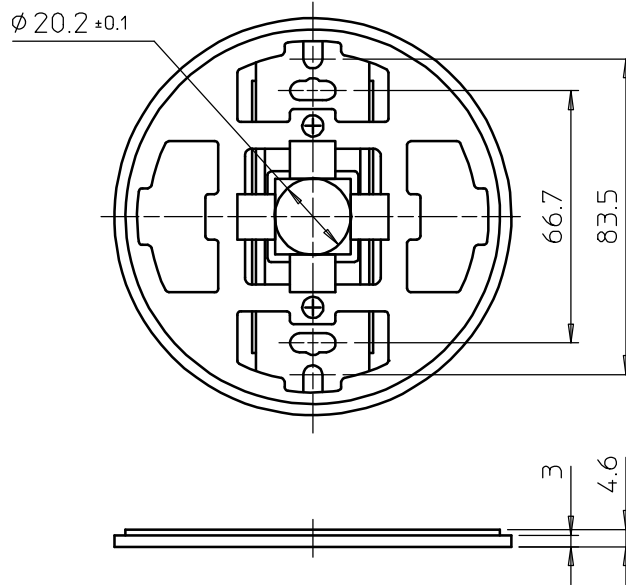

TITLE

AT847R/RW天井取付プレート

当プレートは、松下電工製フルカラーモダンプレート、WN7090WKを使用している。
色はミルキーホワイト、マンセル 5Y8.3/1。

DATE

98.10.06

尺度 1:2

三角法

 audio-technica

井上

図面は実測しないこと。