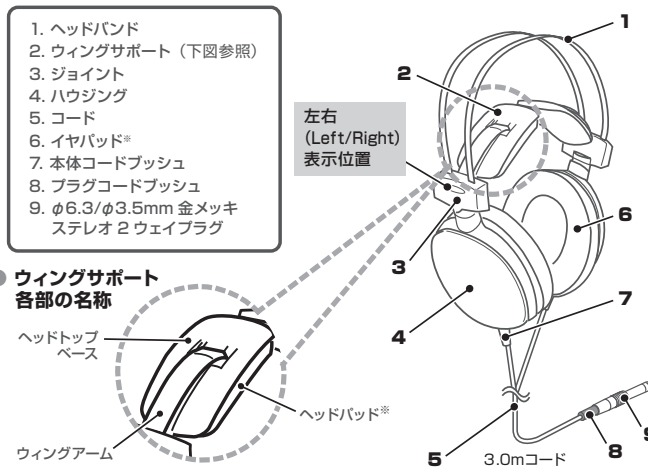

■ 各部の名称

ご使用になる前に、下図を参考にヘッドホンの各部品をご確認ください。

● ウイングサポート 各部の名称

■ 使いかた

1. 接続する機器のボリュームを最小にして、ヘッドホン端子に本製品を接続します。
2. 本製品の“Left(左)”の表示側を左耳に、“Right(右)”の表示側を右耳に装着し、イヤパッドが耳全体を覆うように調整します。
3. 接続している機器を再生し、お好みのボリュームに調整してください。