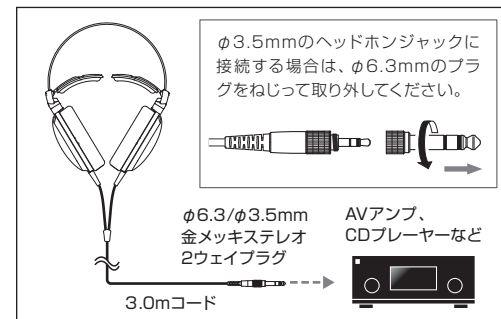

■ 接続例

■ テクニカルデータ

(改良などのため予告なく変更することがあります。)

	ATH-A2000X	ATH-A1000X
型式	密閉ダイナミック型	密閉ダイナミック型
ドライバー	φ53mm	φ53mm
出力音圧レベル	101dB/mW	101dB/mW
再生周波数帯域	5~45,000Hz	5~42,000Hz
最大入力	2,000mW	2,000mW
インピーダンス	42Ω	42Ω
質量(コード除く)	298g	275g
プラグ	φ6.3/φ3.5mm金メッキステレオ2ウェイプラグ	φ6.3/φ3.5mm金メッキステレオ2ウェイプラグ
コード長	3.0m	3.0m
交換イヤパッド	HP-A2000X	HP-A1000X

アフターサービスについて

本製品をご家庭用として、取扱説明や接続・注意書きに従ってご使用において故障した場合、保証書記載の期間・規定により無料修理をさせていただきます。お買い上げの際の領収書またはレシートなどは、保証開始日の確認のために保証書と共に大切に保管し、修理などの際は提示をお願いします。

株式会社オーディオテクニカ

〒194-8666 東京都町田市成瀬2206 <http://www.audio-technica.co.jp>

お問い合わせ先(電話受付/平日9:00~17:30)

商品のお問い合わせや故障・修理のご相談は、お買い上げのお店または当社窓口及びホームページの「サポート」までお願いします。

- ●相談窓口(お問い合わせ) ☎ 0120-773-417
  (携帯電話・PHSなどのご利用は 03-6746-0211)
  FAX: 042-739-9120 Eメール: support@audio-technica.co.jp
- ●サービスセンター(故障・修理) ☎ 0120-887-416
  (携帯電話・PHSなどのご利用は 03-6746-0212)
  FAX: 042-739-9120 Eメール: servicecenter@audio-technica.co.jp