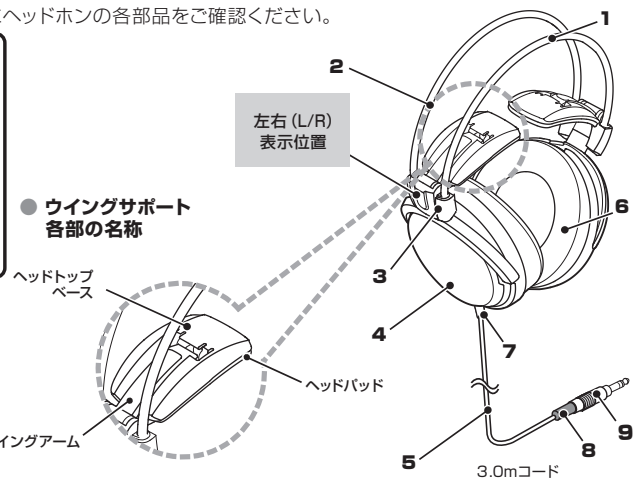

■ 使いかた

1. 接続する機器の音量を最小にして、ヘッドホン端子に本製品を接続します。
2. 本製品の「L(左)」の表示側を左耳に、「R(右)」の表示側を右耳に装着し、イヤパッドが耳全体を覆うように調整します。
3. 接続している機器を再生し、お好みの音量に調整してご使用ください。

※接続する機器の取扱説明書もあわせてお読みください。

■ 接続例

■ テクニカルデータ

(改良などのため予告なく変更することがあります。)