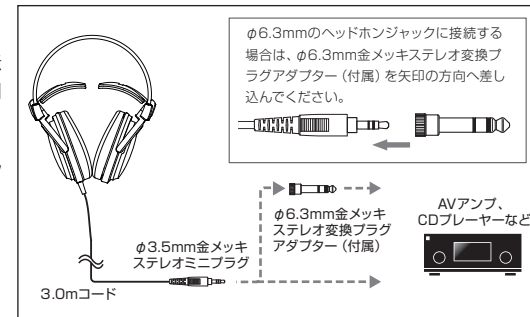

■ 使いかた

1. 接続する機器の音量を最小にして、ヘッドホン端子に本製品を接続します。
2. 本製品の「L(左)」の表示側を左耳に、「R(右)」の表示側を右耳に装着し、イヤパッドが耳全体を覆うように調整します。
3. 接続している機器を再生し、お好みの音量に調整してご使用ください。

※接続する機器の取扱説明書もあわせてお読みください。

■ 接続例

■ テクニカルデータ

(改良などのため予告なく変更することがあります。)