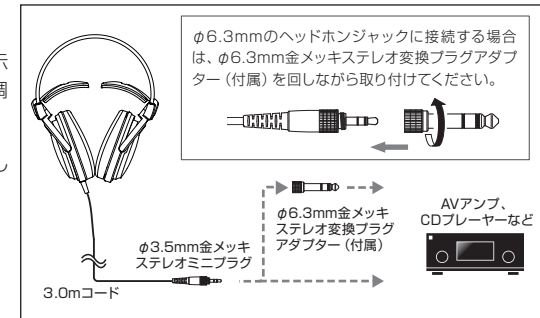

使いかた

1. 接続する機器の音量を最小にして、ヘッドホン端子に本製品を接続してください。
2. 本製品の“L(左)”の表示側を左耳に、“R(右)”の表示側を右耳に装着し、イヤパッドが耳全体を覆うように調整します。
3. 接続している機器を再生し、お好みの音量に調整してご使用ください。

※接続する機器の取扱説明書もあわせてお読みください。

接続例

テクニカルデータ

- 型式 : 密閉ダイナミック型
- ドライバー : φ53mm
- 出力音圧レベル : 100dB/mW
- 再生周波数帯域 : 5~40,000Hz
- 最大入力 : 2,000mW
- インピーダンス : 42Ω
- 質量(コード除く) : 330g
- プラグ : φ3.5mm 金メッキステレオミニプラグ
- コード長 : 片出し3.0m
- 付属品 : φ6.3mm金メッキステレオ変換プラグアダプター
- 交換イヤパッド : HP-A900X
(改良などのため予告なく変更することがあります。)