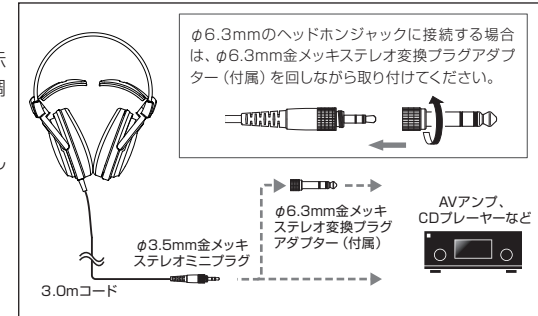

使いかた

1. 接続する機器の音量を最小にして、ヘッドホン端子に本製品を接続してください。
2. 本製品の“L(左)”の表示側を左耳に、“R(右)”の表示側を右耳に装着し、イヤパッドが耳全体を覆うように調整します。
3. 接続している機器を再生し、お好みの音量に調整してご使用ください。

※接続する機器の取扱説明書もあわせてお読みください。

接続例

テクニカルデータ

- 型式 : 密閉ダイナミック型
- ドライバー : φ53mm
- 出力音圧レベル : 100dB/mW
- 再生周波数帯域 : 5~40,000Hz
- 最大入力 : 2,000mW
- インピーダンス : 42Ω
- 質量(コード除く) : 330g
- プラグ : φ3.5mm 金メッキステレオミニプラグ
- コード長 : 片出し3.0m
- 付属品 : φ6.3mm金メッキステレオ変換プラグアダプター
- 交換イヤパッド : HP-A900X
(改良などのため予告なく変更することがあります。)