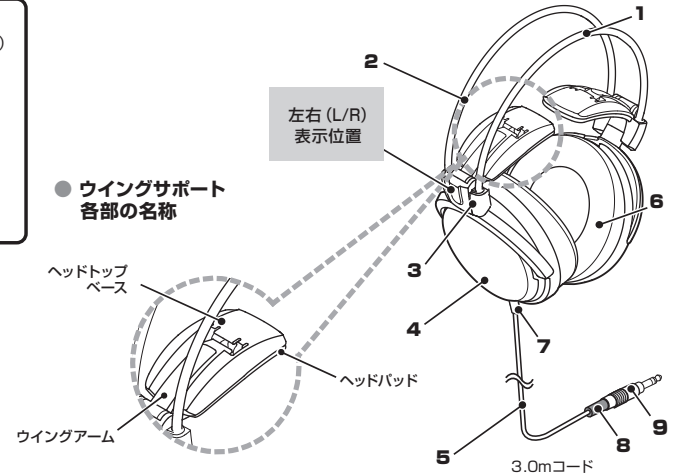

使いかた

1. 接続する機器の音量を最小にして、ヘッドホン端子に本製品を接続してください。
2. 本製品の“L(左)”の表示側を左耳に、“R(右)”の表示側を右耳に装着し、イヤパッドが耳全体を覆うように調整します。
3. 接続している機器を再生し、お好みの音量に調整してご使用ください。

※接続する機器の取扱説明書もあわせてお読みください。

接続例

テクニカルデータ

- 型式 : 密閉ダイナミック型
- ドライバー : φ53mm
- 出力音圧レベル : 100dB/mW
- 再生周波数帯域 : 5~40,000Hz
- 最大入力 : 2,000mW
- インピーダンス : 42Ω
- 質量(コード除く) : 330g
- プラグ : φ3.5mm 金メッキステレオミニプラグ
- コード長 : 片出し3.0m
- 付属品 : φ6.3mm金メッキステレオ変換プラグアダプター
- 交換イヤパッド : HP-A900X
(改良などのため予告なく変更することがあります。)