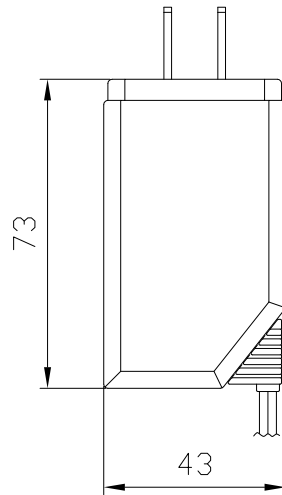

## ■外形寸法図

単位：mm

## ■テクニカルデータ

型式	ACアダプター
入力電圧	AC100～240V 50/60Hz
出力電圧	DC12V
供給電流	1A
ケーブル長	約1.8m
質量	約100g