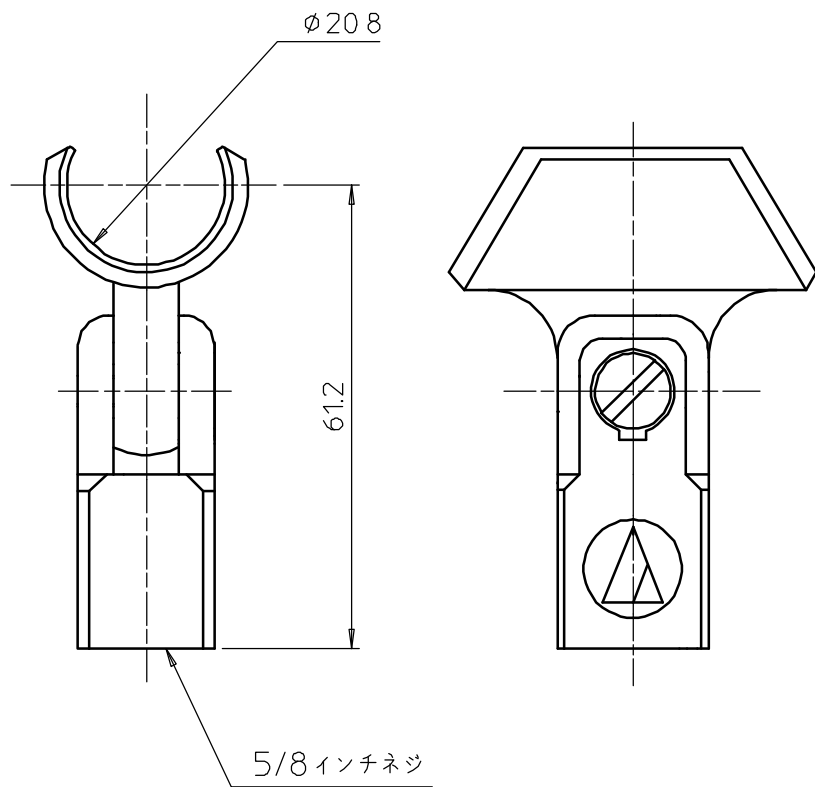

TITLE

AT8405

DATE

95.08.08

尺度 1:1

三角法

 **audio-technica**

秋庭

図面は実測しないこと。