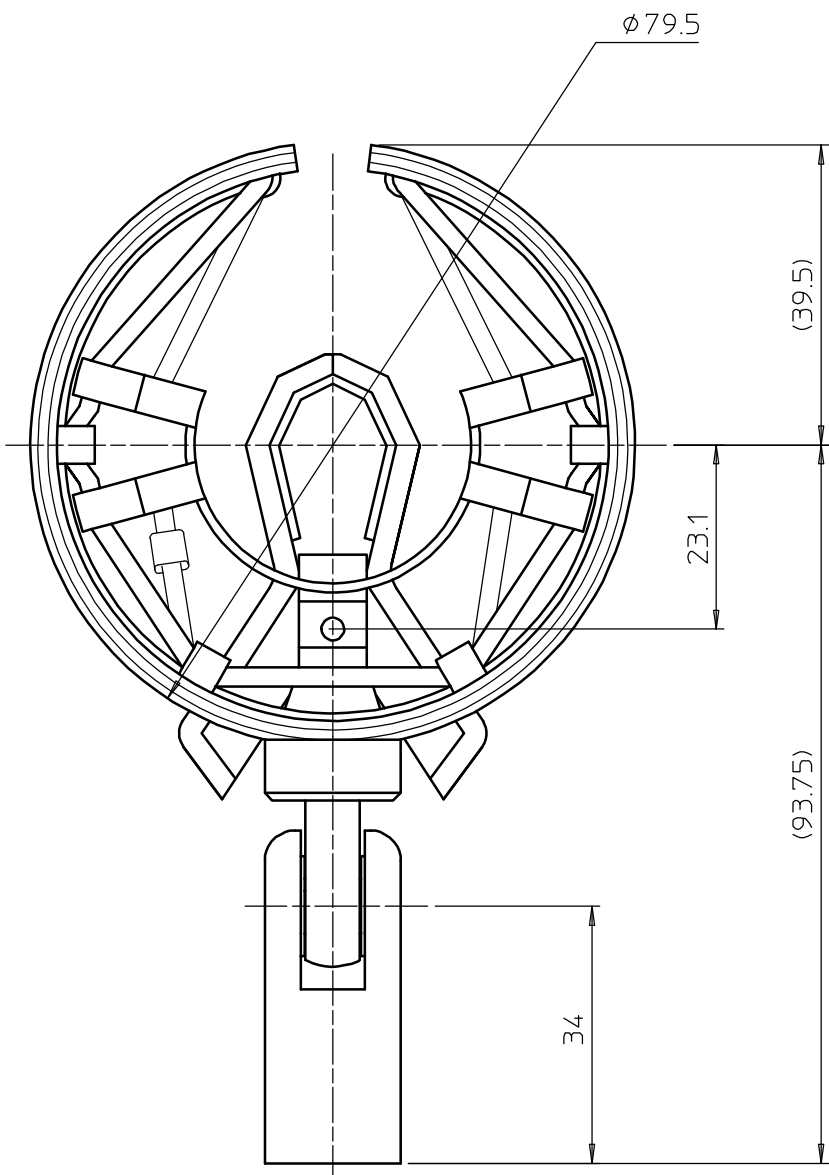

TITLE

AT8410a

A

B

C

D

E

DATE
94.07.26

尺度 1:1
三角法

秋庭