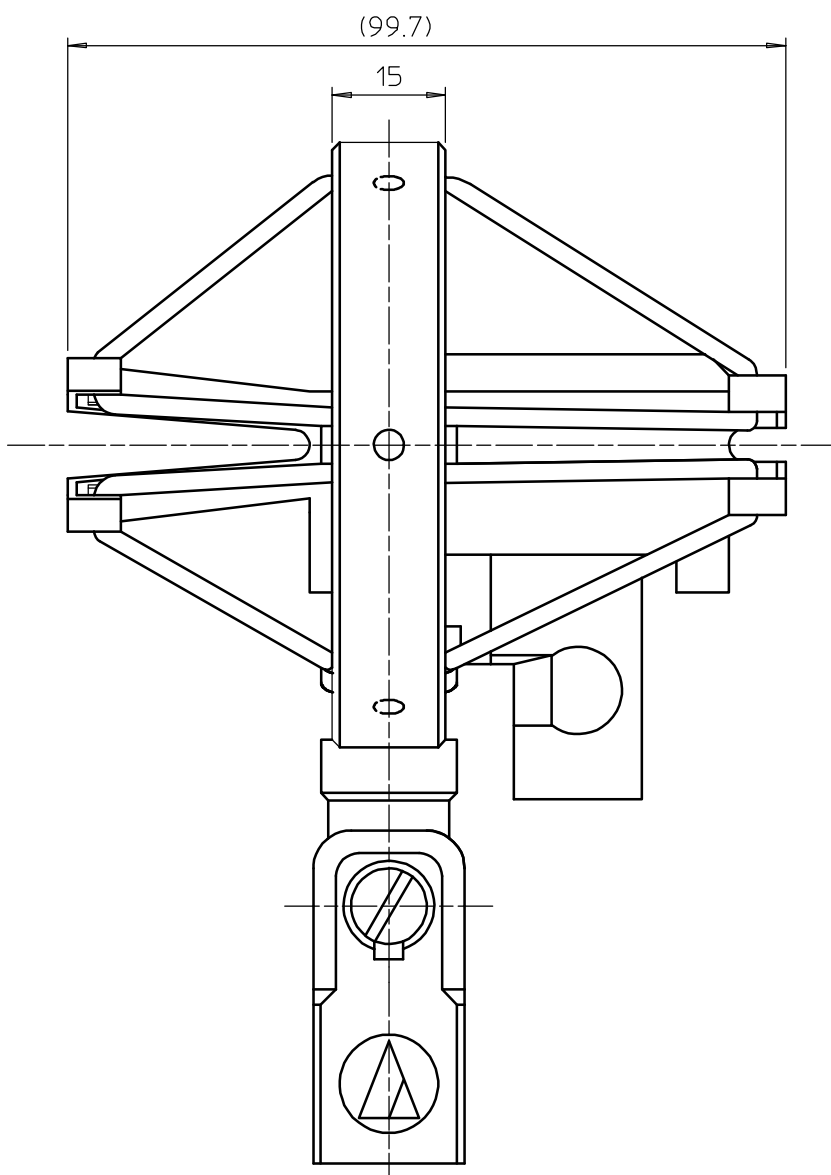

TITLE

AT8410a

A

B

C

D

E

DATE
94.07.26

尺度 1:1
三角法

秋庭