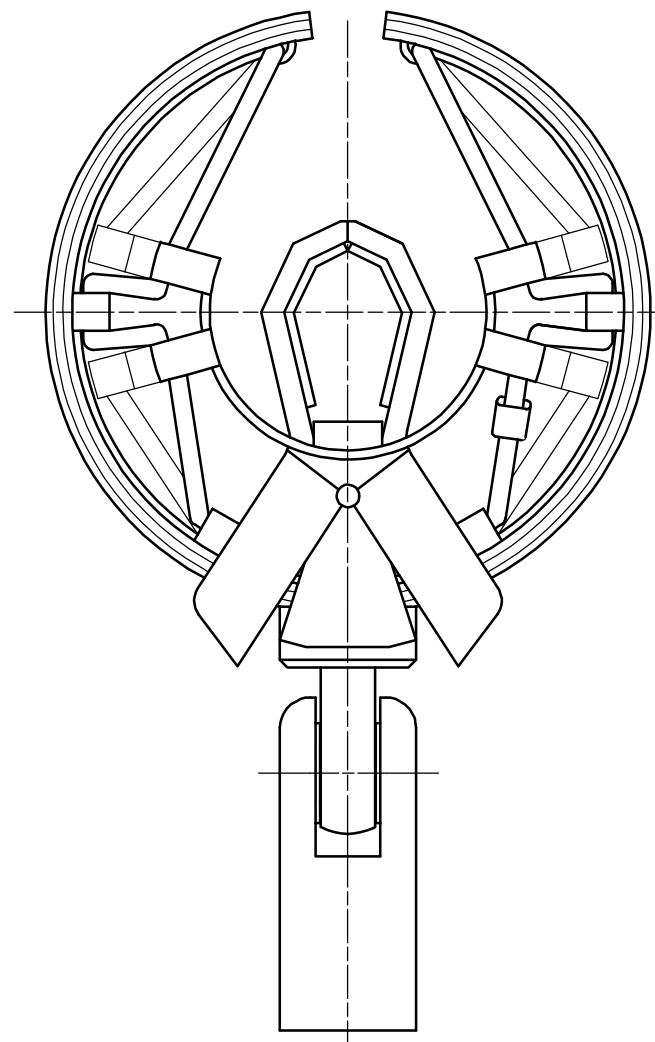

TITLE

AT8410a

A

B

C

D

E

DATE
94.07.26

尺度 1:1
三角法

秋庭