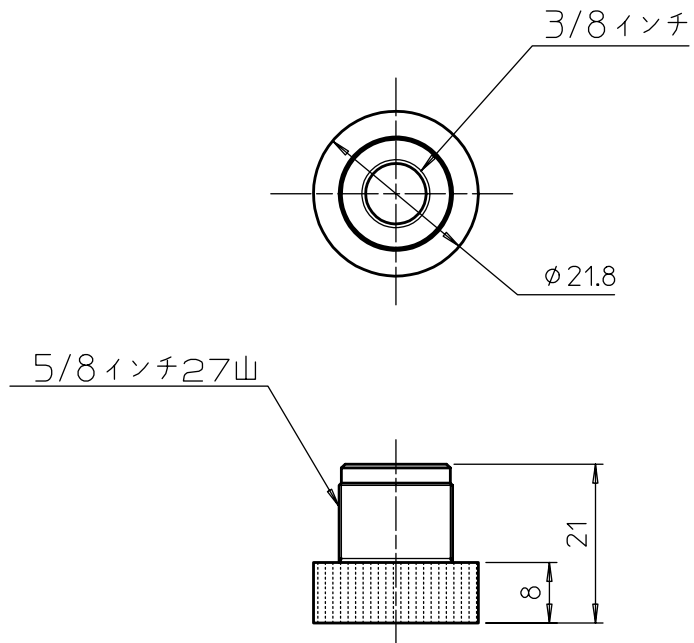

TITLE

AT8423

DATE

2002.10.15

尺度 1:1

三角法

 **audio-technica**

PAGE

井上

図面は実測しないこと。