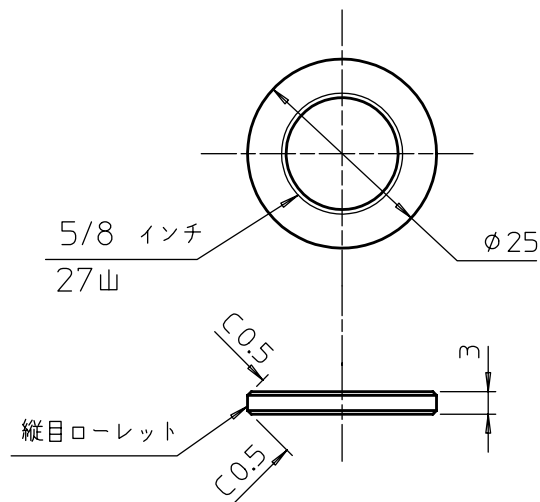

TITLE

AT8429a

変換ネジ

変換ナット

DATE

2007.07.09

尺度 1:1

三角法