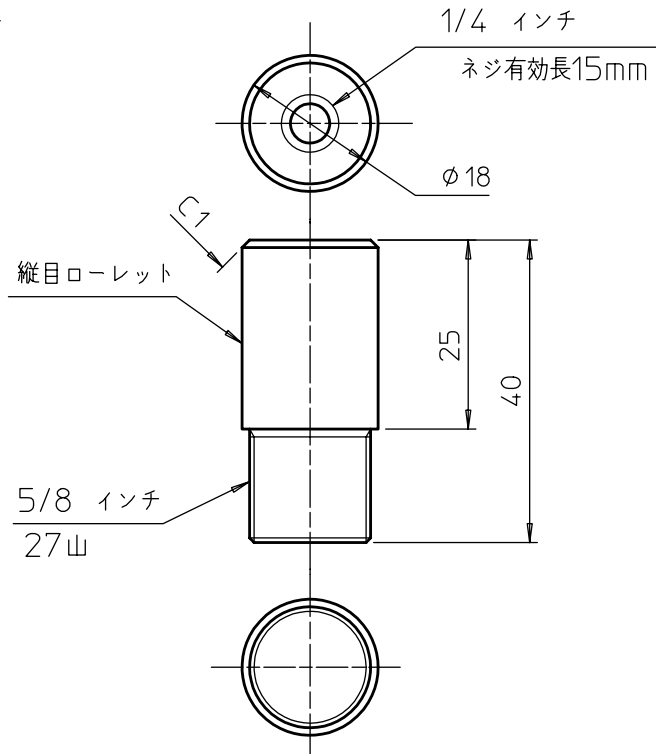

TITLE

AT8429a

変換ネジ

変換ナット

DATE

2007.07.09

尺度 1:1

三角法