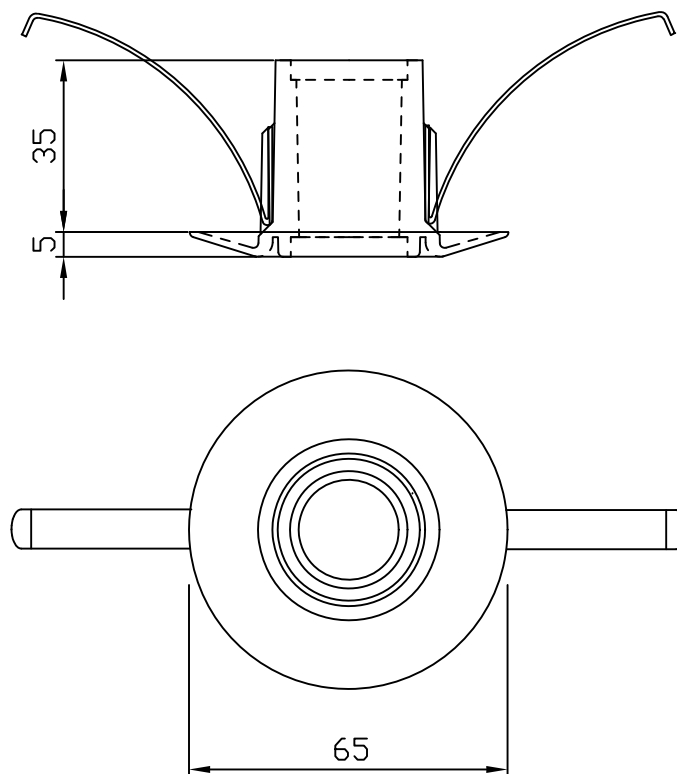

■外形寸法図

単位：mm

■テクニカルデータ

型式	クイックマイクアダプター
適合マイクロフォン	AT845RWa、AT847RWa
質量	32g
天井ボード開口寸法	φ 40～42mm
天井ボード適合厚み	10～24mm