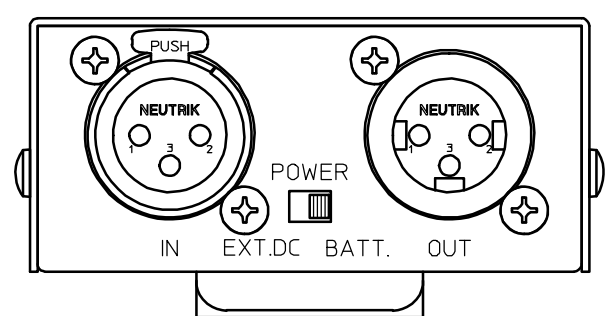

A
B
C
D
E

テクニカルデータ	
セルフノイズレベル	-110dBV以下 (負荷電流4mA時、JIS・A)
ファントム電源電圧	48V DC
電源 (内部)	単3形アルカリ乾電池4本 (6V)
(外部)	9~15V DC300mA ACアダプター (センター負極) 対応
消費電力	310mW (6V, 負荷電流4mA時)
連続使用時間	20時間 (アルカリ電池使用時)
重量	270g (電池除く)
オプション	ACアダプター AT657J