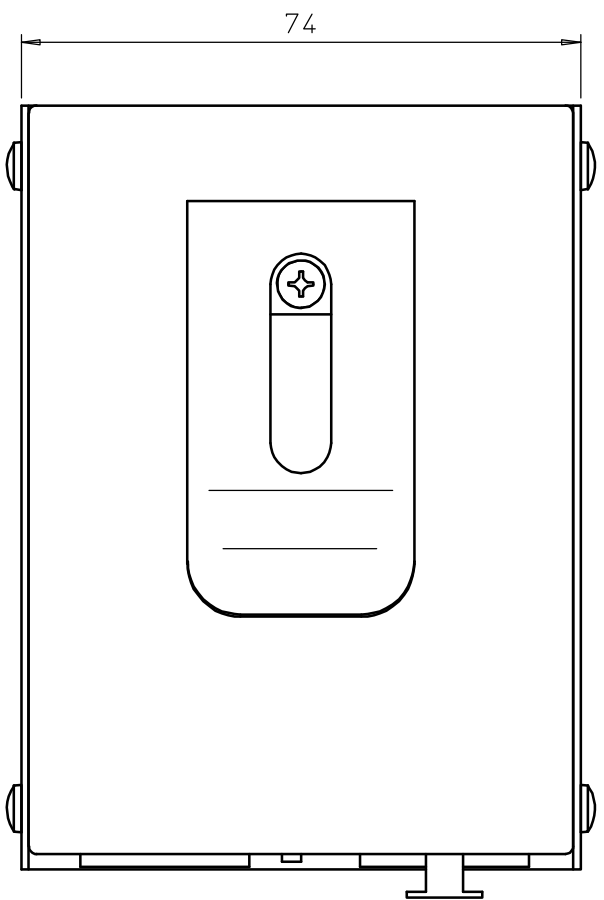

A
B
C
D
E

テクニカルデータ	
セルフノイズレベル	-110dBV以下 (負荷電流4mA時、JIS・A)
ファントム電源電圧	48V DC
電源 (内部)	単3形アルカリ乾電池4本 (6V)
(外部)	9~15V DC300mA ACアダプター (センター負極) 対応
消費電力	310mW (6V, 負荷電流4mA時)
連続使用時間	20時間 (アルカリ電池使用時)
重量	270g (電池除く)
オプション	ACアダプター AT657J

図面は実測しないこと。