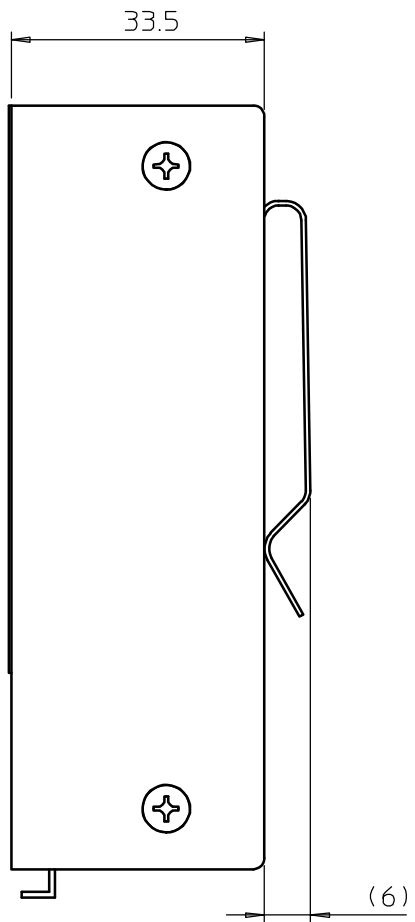

A
B
C
D
E

テクニカルデータ	
セルフノイズレベル	-110dBV以下 (負荷電流4mA時、JIS・A)
ファントム電源電圧	48V DC
電源 (内部)	単3形アルカリ乾電池4本 (6V)
(外部)	9~15V DC300mA ACアダプター (センター負極) 対応
消費電力	310mW (6V, 負荷電流4mA時)
連続使用時間	20時間 (アルカリ電池使用時)
重量	270g (電池除く)
オプション	ACアダプター AT657J

図面は実測しないこと。