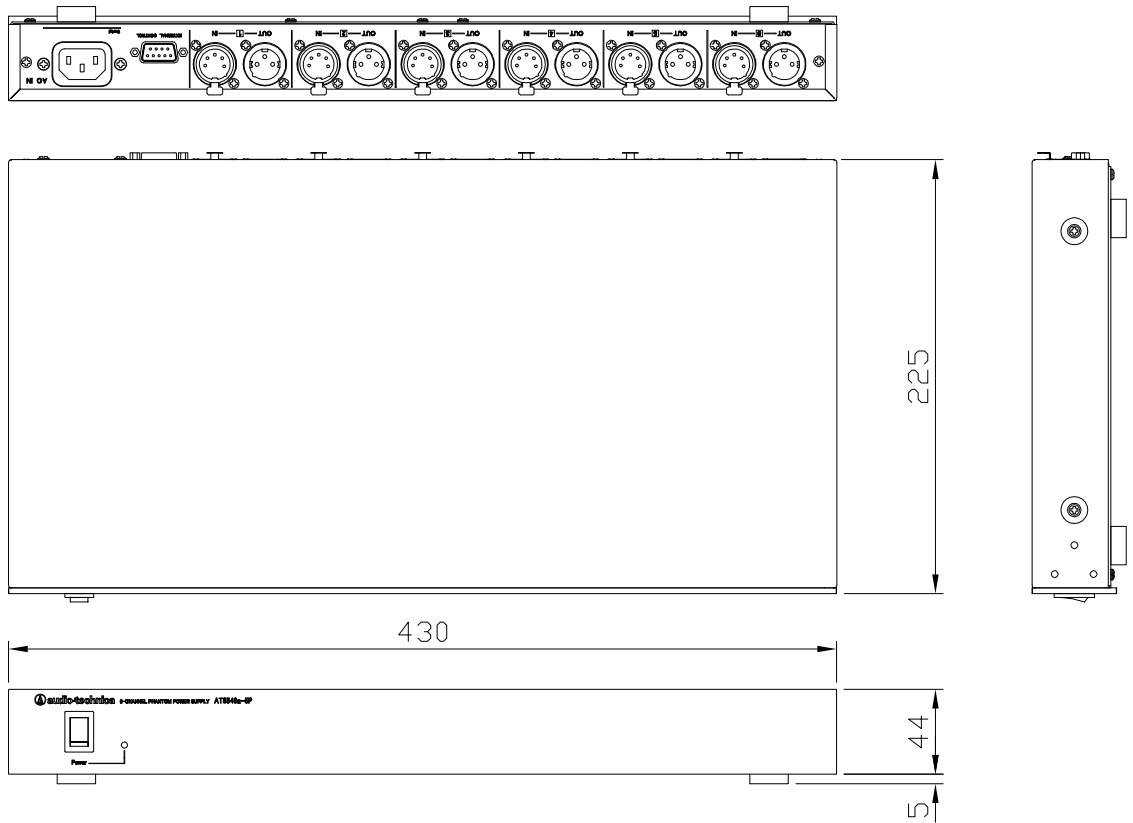

■外形寸法図

単位：mm

■テクニカルデータ

型式	6chファントム・パワーサプライ
マイク入力	XLR Φ -5PINコネクタ:平衡
マイク出力	XLR Φ -3PINコネクタ:平衡
出力電圧	DC48V \pm 4V (ファントム電圧), DC12V \pm 1V (LED用電圧)
出力電流	最大60mA (ファントム電圧6ch合計), 最大120mA (LED用電圧6ch合計)
ノイズレベル	-115dBV以下 (入力150 Ω 終端、A-WTD)
周波数特性	20~20,000Hz (-1dB、600 Ω 平衡)
電源	AC100V, 50/60Hz
消費電力	8W
質量	約2.4kg
付属品	ラックマウント金具 \times 2、取付用ネジ \times 6、電源コード