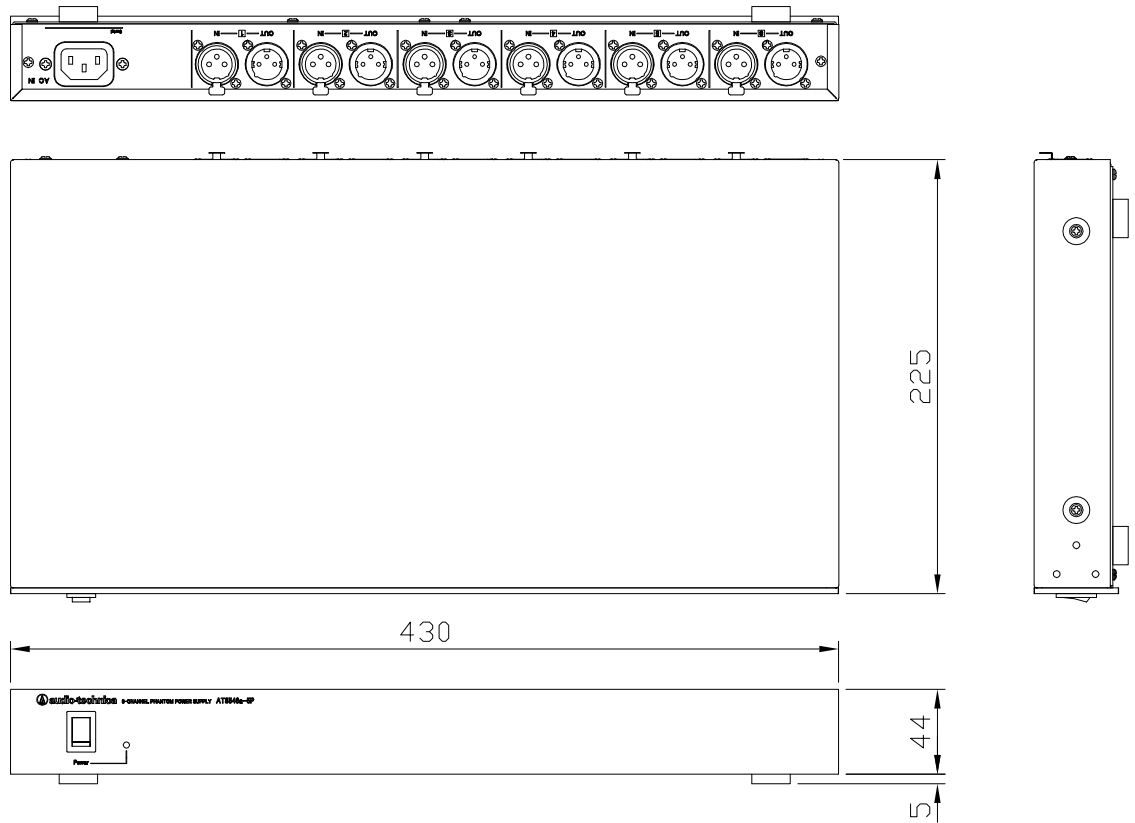

■外形寸法図

単位：mm

■テクニカルデータ

型式	6chファントム・パワーサプライ
マイク入力	XLR _F -3PINコネクタ:平衡
マイク出力	XLR _M -3PINコネクタ:平衡
出力電圧	DC48V±4V (ファントム電圧)
出力電流	最大60mA (ファントム電圧6ch合計)
ノイズレベル	-115dBV以下 (入力150Ω終端、A-WTD)
周波数特性	20~20,000Hz (-1dB、600Ω平衡)
電源	AC100V, 50/60Hz
消費電力	7W
質量	約2.4kg
付属品	ラックマウント金具×2、取付用ネジ×6、電源コード