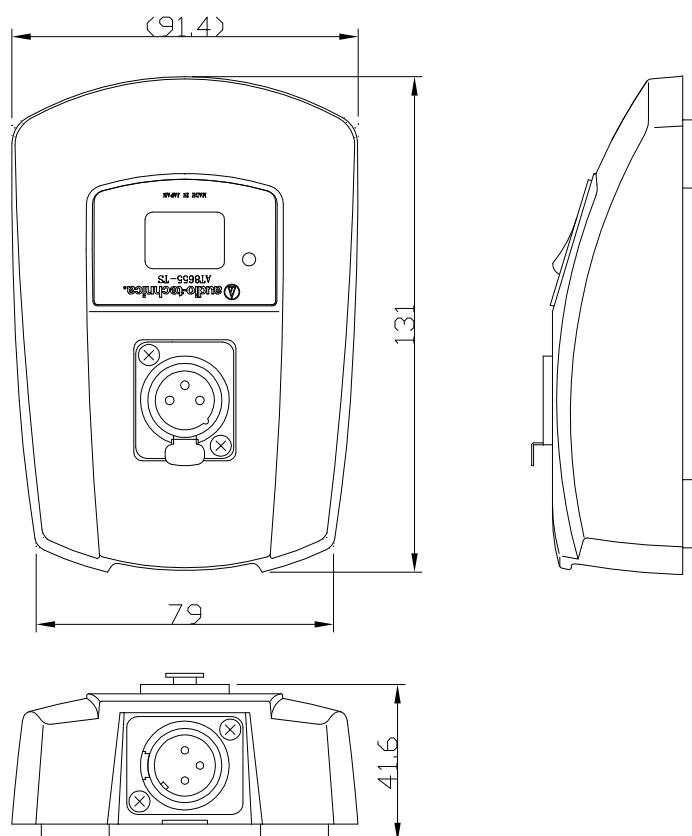

■外形寸法図

単位：mm

■テクニカルデータ

型式	タッチスイッチ付・マイクスタンド
スイッチ方式	静電容量式
モード切替	デフォルトモード/スイッチファンクション (切替式)
電源	ファントムDC12~48V
入力コネクタ	XLR-3PINメス
出力コネクタ	XLR-3PINオス
質量	約830g