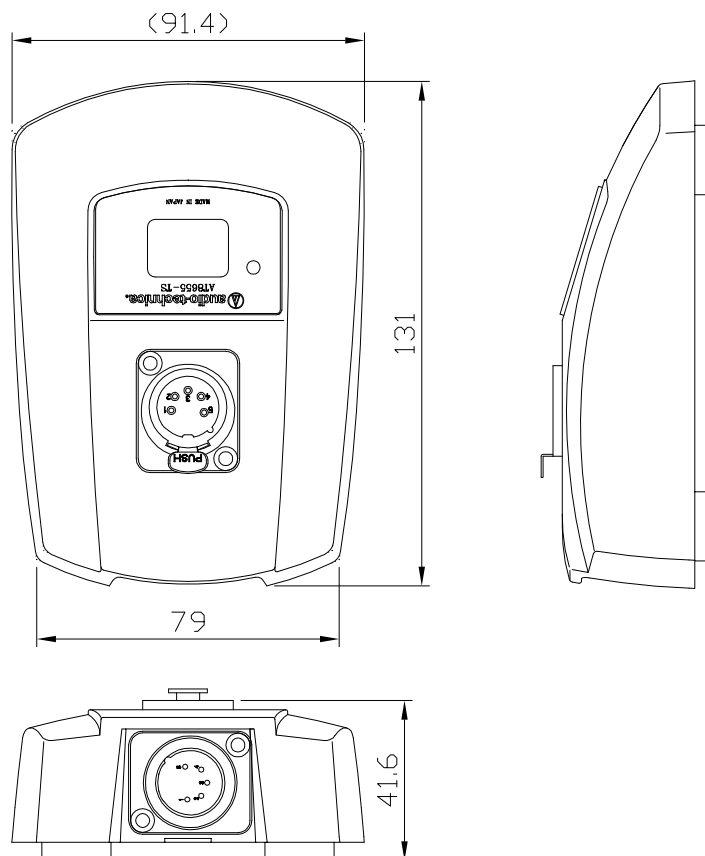

■外形寸法図

単位：mm

■テクニカルデータ

型式	タッチスイッチ付・マイクスタンド
スイッチ方式	静電容量式
モード切替	デフォルトモード/スイッチファンクション (切替式)
電源	ファントムDC12~48V
入力コネクタ	XLR-5PINメス
出力コネクタ	XLR-5PINオス
適合マイクロホン	PR049QL/LED, PR049QLL/LED
質量	約830g