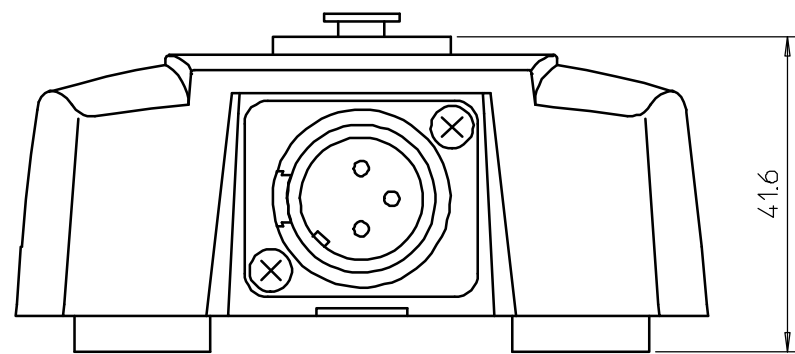

A  
B  
C  
D  
E

シーソースイッチがOFFの時、コネクターの2-3がショートします。  
 本体の仕上げは黒艶消し鍍塗装  
 重量 800 gr