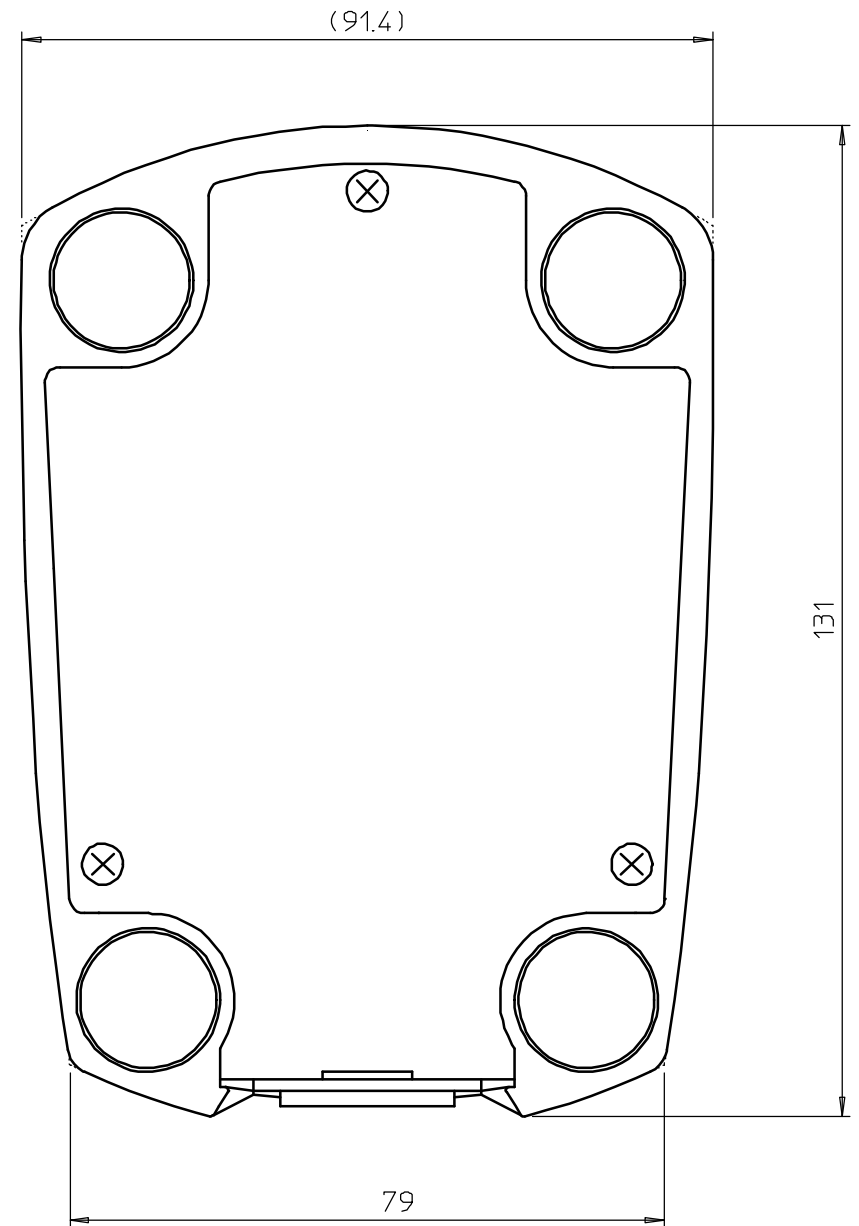

A  
B  
C  
D  
E

シーソースイッチがOFFの時、コネクターの2-3がショートします。  
 本体の仕上げは黒艶消し鍍塗装  
 重量 800 gr