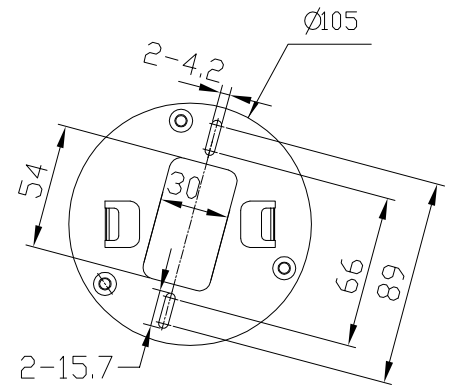

## ■外形寸法図

## 【付属ブラケット寸法】

単位：mm

## ■テクニカルデータ

型式	受発光ユニット
通信方式	赤外線コードレス方式
使用周波数帯域	1~10MHz
指向性	無指向性
チャンネル数	音声5ch, モニター4ch, データ2ch
接続端子	BNC端子×1
電源	DC24V (マスターコントロールユニットATCS-C60より供給)
電源LED	緑色発光
質量	151g
付属品	取付ブラケット×1、取付ブラケット固定ネジ×2