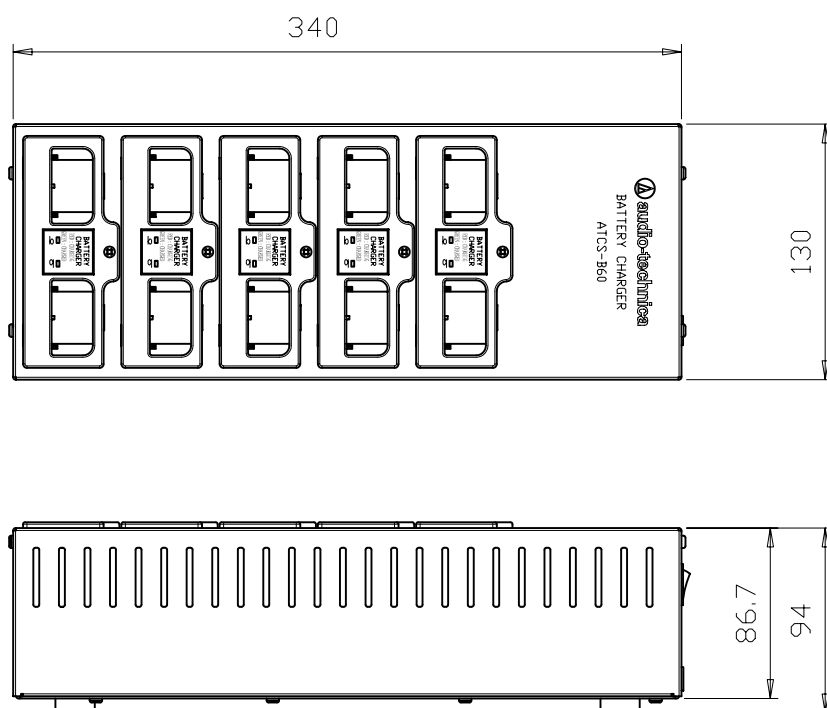

## ■外形寸法図

単位：mm

## ■テクニカルデータ

型式	充電器
同時充電電池数	10個
充電時間	約5時間 (LI-240充電時)
定格容量	60VA (10V 6A)
電源	AC100~240V 50/60Hz (ACアダプター 10V 7.2A使用)
質量	2kg (ACアダプター、ACコード含まず)
付属品	ACアダプター×1、ACコード×1