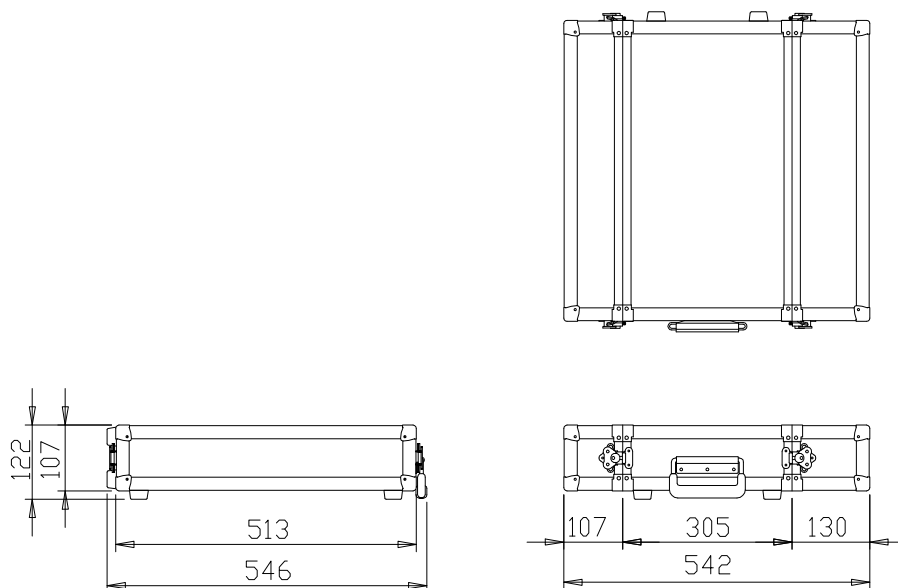

■外形寸法図

単位：mm

■テクニカルデータ

型式	専用キャンリングケース
適合機種	ATW-R920
機材実装数	EIA規格 1U×1
マイク収納可能数	ハンドマイク×2, トランスミッター×2