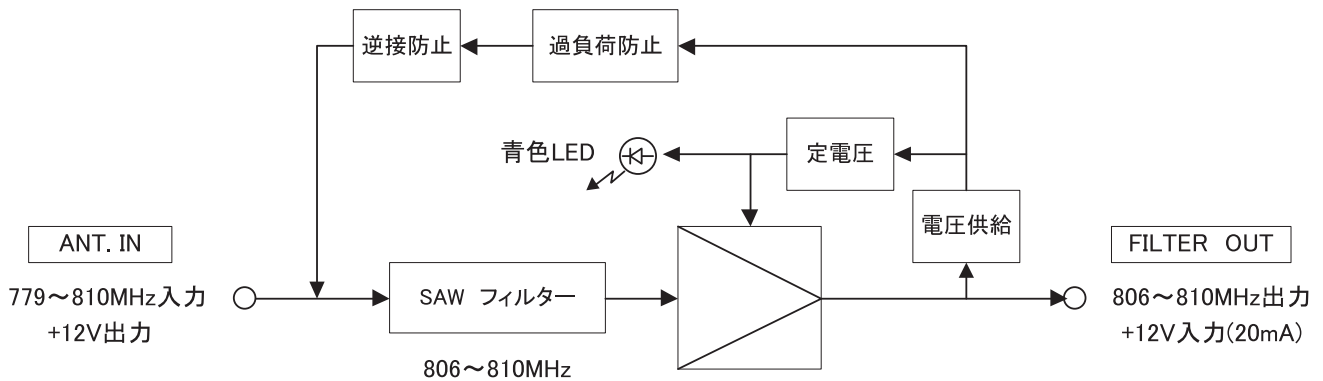

取扱説明書

audio-technica®

800MHz帯
B帯専用アンテナフィルター (2本1組)

ATW-F808B

お買い上げありがとうございます。
ご使用前にこの取扱説明書を必ずお読みのうえ、正しくご使用ください。
また、保証書と一緒にいつでもすぐ読める場所に保管しておいてください。

特長

- B帯域(806~810MHz)以外の電波をカットしB帯ワイヤレスシステムの安全運用が可能
- ボイスマイクやイヤモニなどのA帯域(770~806MHz)や800MHz帯の携帯電話など、目的外電波を効果的にカットし多数波同時運用を強力にサポート
- ATW-F800同様の実績あるSAW(表面弾性波)フィルターを採用
- 低消費電流設計(20mA+20mA)&レシーバー、デバイダーからの電源で駆動可能
- 各社のワイヤレスシステムに接続可能

注意

- 不安定な場所に設置しない
転倒などによりけがや故障の原因になります。
- 直射日光の当たる場所、暖房器具の近く、高温多湿やほこりの多い場所に置かない
故障、不具合の原因になります。
- 火気に近づけない
変形、故障の原因になります。
- ベンジン、シンナー、接点復活保護剤など薬品は使用しない
変形、故障の原因になります。

接続のしかた

1. ANT.INのコネクターにアンテナからの同軸ケーブル接続してください。
2. FILTER OUTのコネクターは、デバイダー(AEW-DA800J)またはレシーバー(ATW-R920など)に同軸ケーブルを使用し接続してください。
3. デバイダーまたはレシーバーのアンテナ電源供給をONにしてください。
※アンテナ電源供給機能のないレシーバーでは動作しません。(各機器のマニュアルを参照)
※ブースター機能はありません。
同軸ケーブルを長く引き伸ばす場合は別途ブースター(ATW-B800など)が必要です。
その際はアンテナ、フィルター、ブースター、レシーバーの順番で接続してください。
4. 動作確認用の青色LEDが点灯していることを確認してください。
点灯しない場合は接続している機器の電源供給状況、またはIN/OUTの接続を確認してください。

ブロック図

テクニカルデータ

周波数範囲	806~810MHz (B帯)
インピーダンス	50Ω
高周波通過損失	0dB
LED表示	動作確認用 (青色LED)
電源電圧	12V (5V~15V使用可)
消費電流	20mA typ. (12V時)
コネクター	BNC-J (in/out)
許容動作温度	0℃~+50℃
推奨動作温度	+15℃~+35℃
表面処理	プラスト仕上げ、アルマイト処理(アルミ管筐体)
サイズ	φ25×100mm
質量	70g