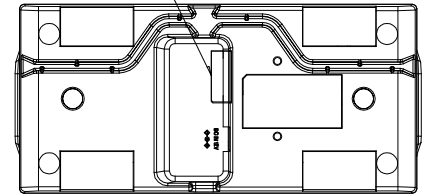

## ■外形寸法図

### 【底面イメージ】

ハーネス取付コネクタ

単位：mm

## ■テクニカルデータ

型式	充電器
充電方式	急速充電式
電源	DC12V、500mA(ACアダプター)
充電出力	DC3.5V、400mA×2
消費電力	6.5W(充電中)
充電時間	約5.5時間(当社ニッケル水素充電池HR15/101の場合)
質量	370g
付属品	AD-SL1205A0 ACアダプター(JEITA規格RC5320A極性統一形プラグ：センタープラス)
オプション	BC702用ハーネス(充電情報出力用、長さ500mm、5pin先バラ仕様)