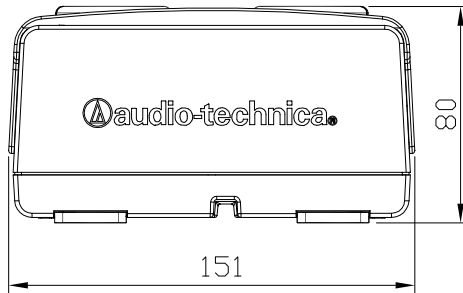

## ■外形寸法図

### 【底面イメージ】

ハーネス取付コネクタ

単位：mm

## ■テクニカルデータ

型式	充電器
充電方式	急速充電式
電源	DC12V、500mA(ACアダプター)
充電出力	DC3.5V、400mA×2
消費電力	6.5W(充電中)
充電時間	約5.5時間(当社ニッケル水素充電池HR15/101の場合)
質量	370g
付属品	AD-SL1205A0 ACアダプター(JEITA規格RC5320A極性統一形プラグ：センタープラス)
オプション	BC702用ハーネス(充電情報出力用、長さ500mm、5pin先バラ仕様)