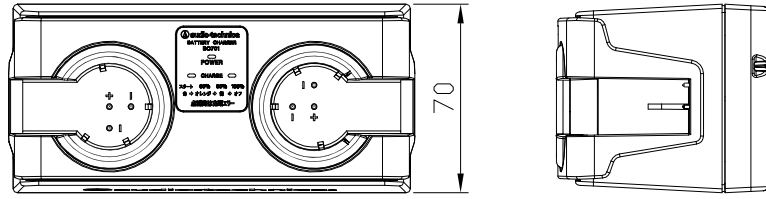

## ■外形寸法図

### 【底面イメージ】

ハーネス取付コネクタ

単位：mm

## ■テクニカルデータ

型式	充電器
充電方式	急速充電式
電源	DC12V、500mA(ACアダプター)
充電出力	DC3.5V、400mA×2
消費電力	6.5W(充電中)
充電時間	約5.5時間(当社ニッケル水素充電池HR15/101の場合)
質量	370g
付属品	AD-SL1205A0 ACアダプター(JEITA規格RC5320A極性統一形プラグ：センタープラス)
オプション	BC702用ハーネス(充電情報出力用、長さ500mm、5pin先バラ仕様)