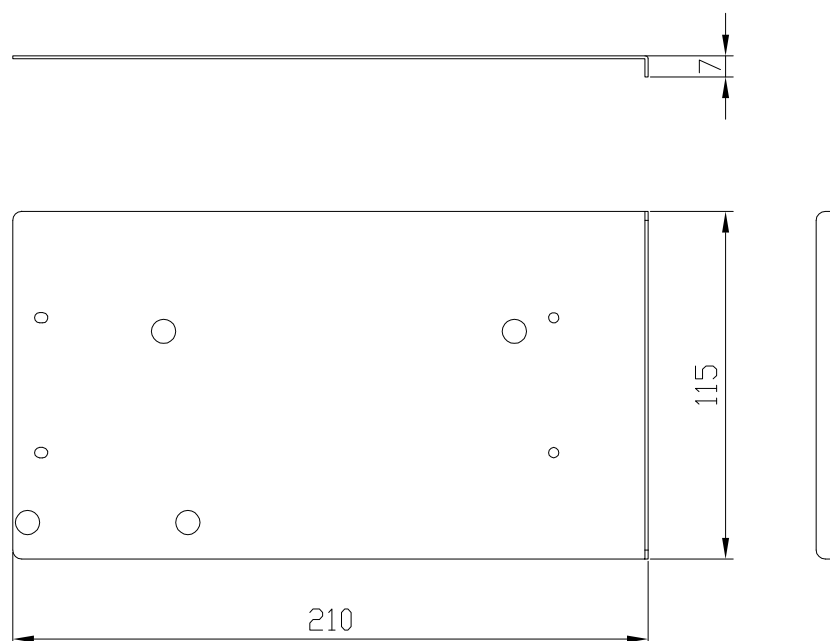

## ■外形寸法図

単位：mm

## ■テクニカルデータ

型式	ATIR・AT-MX51兼用連結プレート
塗装	黒色ツヤ消し焼付塗装
質量	200g