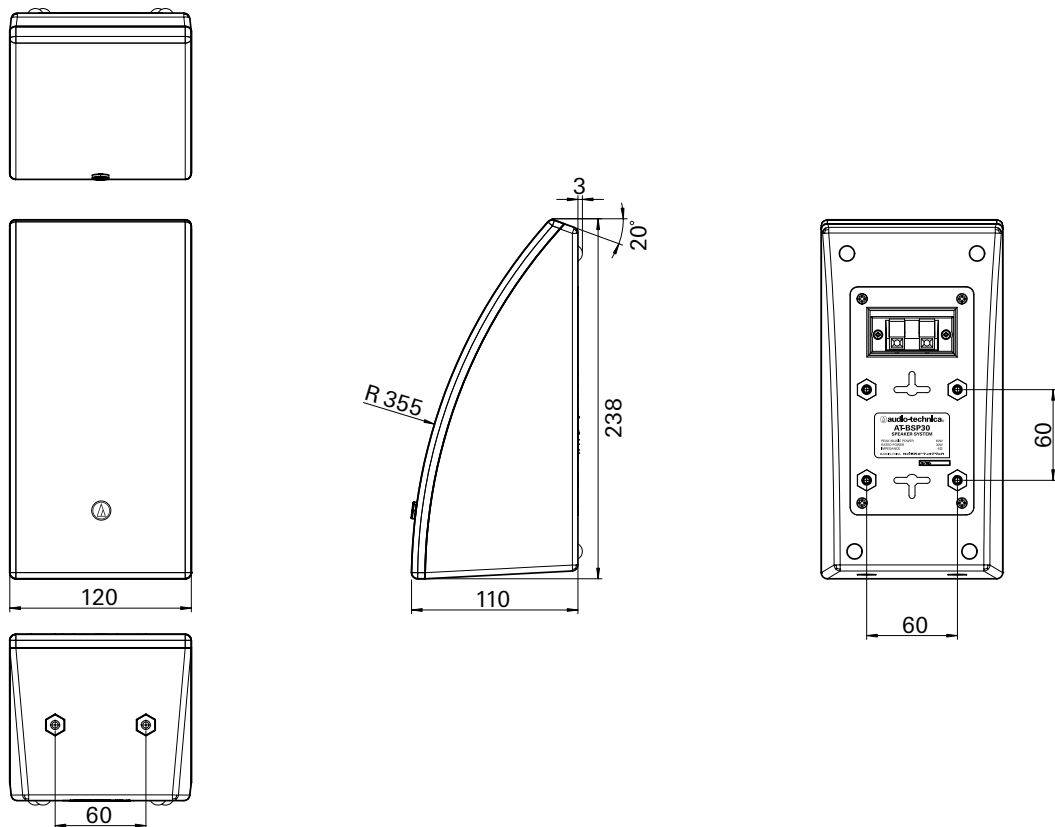

品番 **AT-BSP30**

BK (ブラック)

WH (ホワイト)

仕様

型式	1ウェイ、バスレフ 簡易防磁型 (JEITA)	公称インピーダンス	6Ω
スピーカーユニット	8cmフルレンジ	出力音圧レベル	87dB
再生周波数帯域	95 ~ 15,000Hz	外形寸法	H238×W120×D110mm
定格入力	30W (JEITA)	質量	1.1kg (1台)
最大許容入力	60W (JEITA)	付属品	ブラケット取付用専用ネジ×2 (背面に取付) ※ブラケット:別売

※EIAJは(社)日本電子機械工業会規格です。(改良などのため予告なく変更することがあります)

外観図

単位: mm