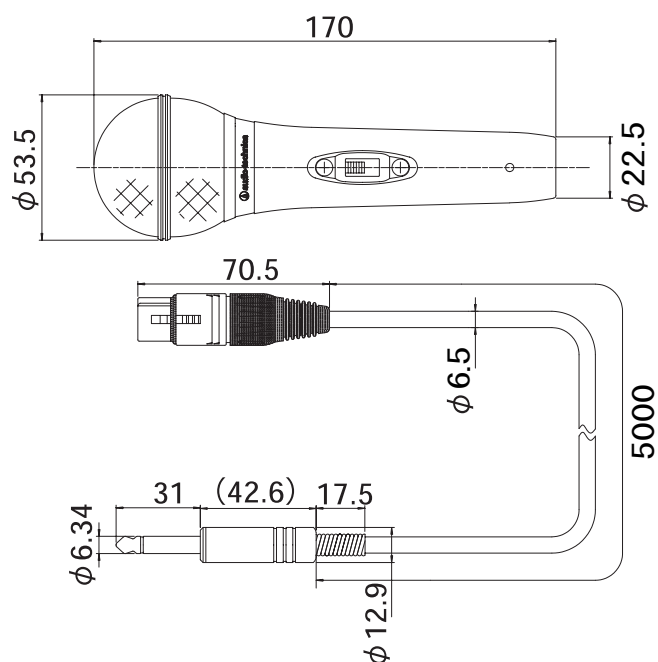

品番  
 型式  
 仕様

**AT-KV5B**  
 ダイナミック型

指向特性	ハイパーカーディオイド (単一指向性)
周波数特性	60~12,000Hz
出力インピーダンス	600Ω
感度 (0dB=1V/Pa,1,000Hz)	-52.5dB±3dB
重量 (本体のみ)	250g
寸法	φ53.5×170×φ22.5mm (ヘッド径×全長×グリッブ最小径)
プラグ	φ6.3mm標準2極 (強化タイプ)
ケーブル (外形×長さ)	φ6.5mm×5m
コネクター	ノイトリックNC3FXコネクター
備考	トークスイッチ付

外形寸法図 (単位: mm)