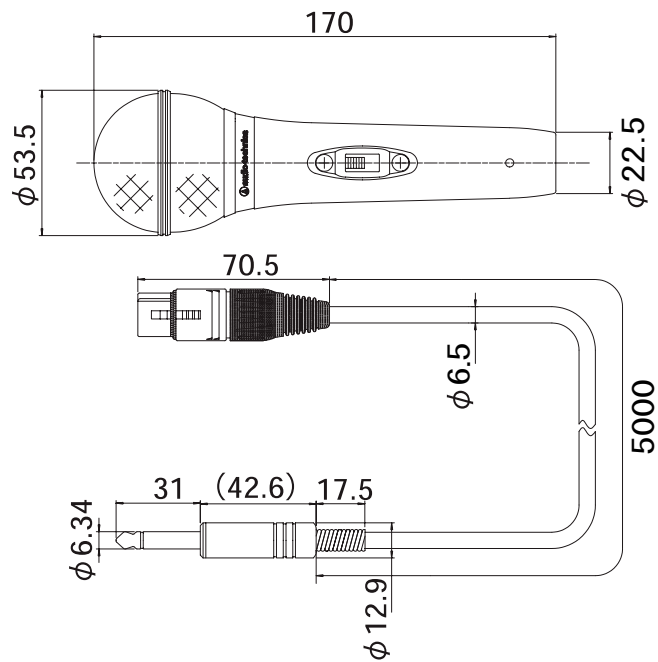

品番	AT-KV5S
型式	ダイナミック型
仕様	
指向特性	ハイパーカーディオイド (単一指向性)
周波数特性	60~12,000Hz
出力インピーダンス	600Ω
感度 (0dB=1V/Pa,1,000Hz)	-52.5dB±3dB
重量 (本体のみ)	250g
寸法	φ53.5×170×φ22.5mm (ヘッド径×全長×グリップ最小径)
プラグ	φ6.3mm標準2極 (強化タイプ)
ケーブル (外形×長さ)	φ6.5mm×5m
コネクター	ノトリックNC3FXコネクター
備考	トークスイッチ付

外観図

単位 : mm