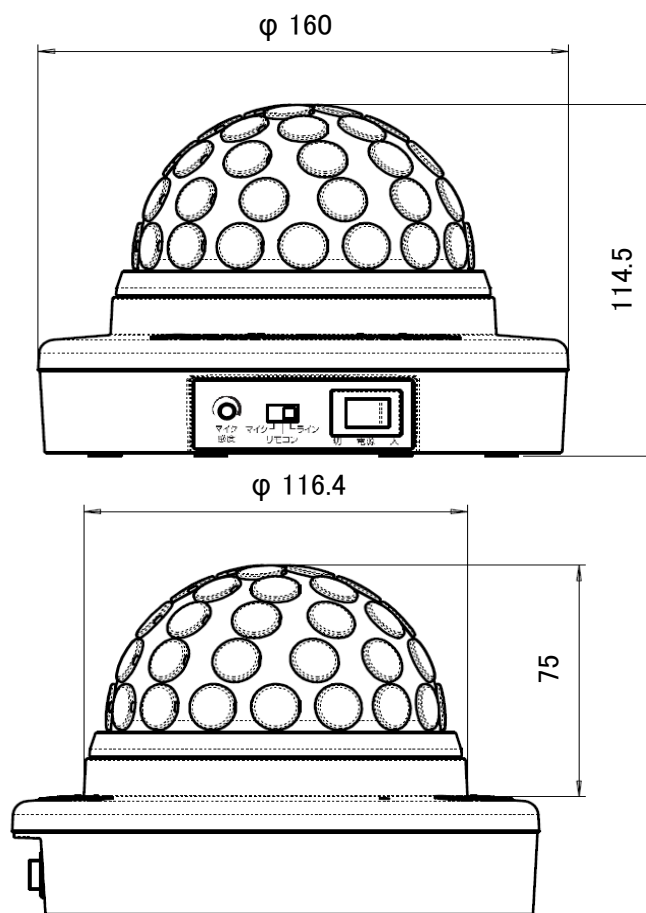

ACCESSORY

AT-ML70 サービスマニュアル

単位:mm

番号	P#	部品名称	定価	発注単位	備考
1	2793-00390	補助ボードASSY	2,000	1	アタッチメント + アタッチメントラベル
2	2794-02130	リモコン RC-ML70	4,000	1	リモコン本体(電池フタASSY含む)
3	2793-00400	ACアダプター AD-SC1520LQ	6,000	1	ACアダプター + ACコード + 電源延長ケーブル
4	2794-02100	延長ケーブル	2,000	1	延長ケーブル