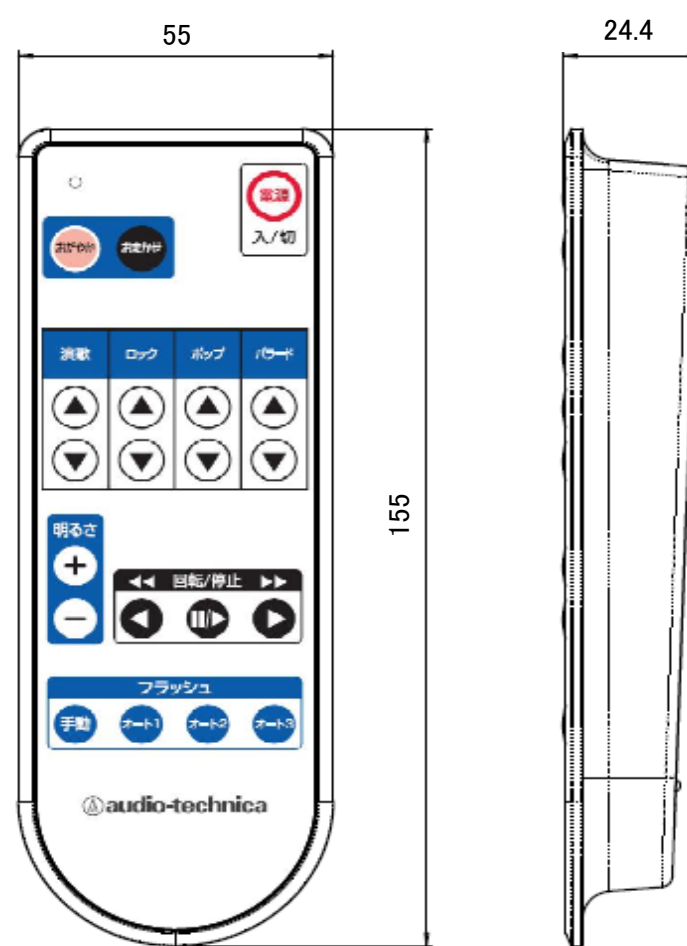

ACCESSORY

AT-ML70 サービスマニュアル

単位:mm

番号	P#	部品名称	定価	発注単位	備考
1	2793-00390	補助ボードASSY	2,000	1	アタッチメント + アタッチメントラベル
2	2794-02130	リモコン RC-ML70	4,000	1	リモコン本体(電池フタASSY含む)
3	2793-00400	ACアダプター AD-SC1520LQ	6,000	1	ACアダプター + ACコード + 電源延長ケーブル
4	2794-02100	延長ケーブル	2,000	1	延長ケーブル