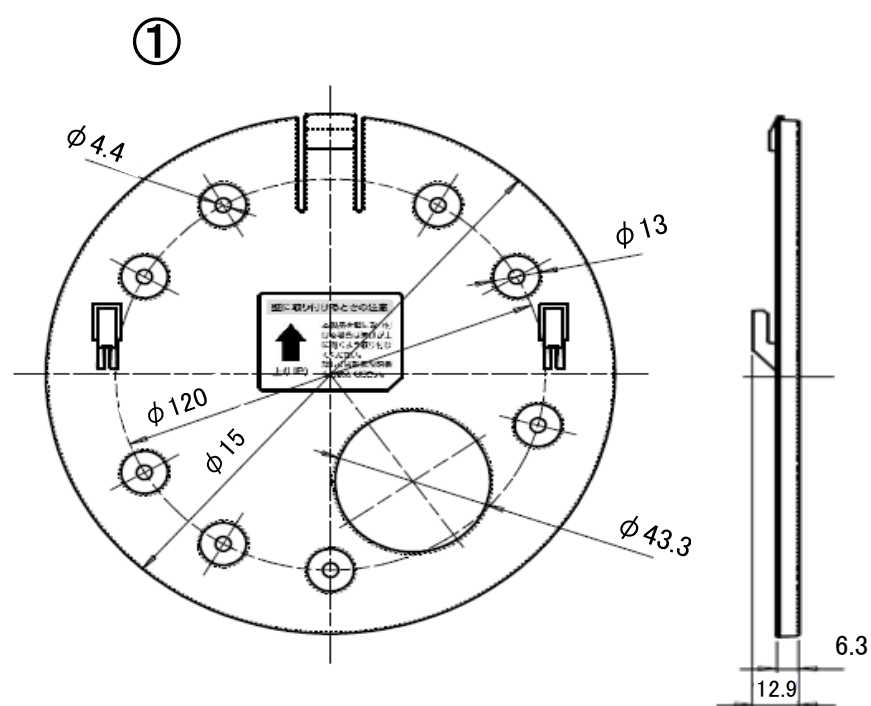

ACCESSORY

AT-ML70 サービスマニュアル

単位:mm

番号	P#	部品名称	定価	発注単位	備考
1	2793-00390	補助ボードASSY	2,000	1	アタッチメント + アタッチメントラベル
2	2794-02130	リモコン RC-ML70	4,000	1	リモコン本体(電池フタASSY含む)
3	2793-00400	ACアダプター AD-SC1520LQ	6,000	1	ACアダプター + ACコード + 電源延長ケーブル
4	2794-02100	延長ケーブル	2,000	1	延長ケーブル