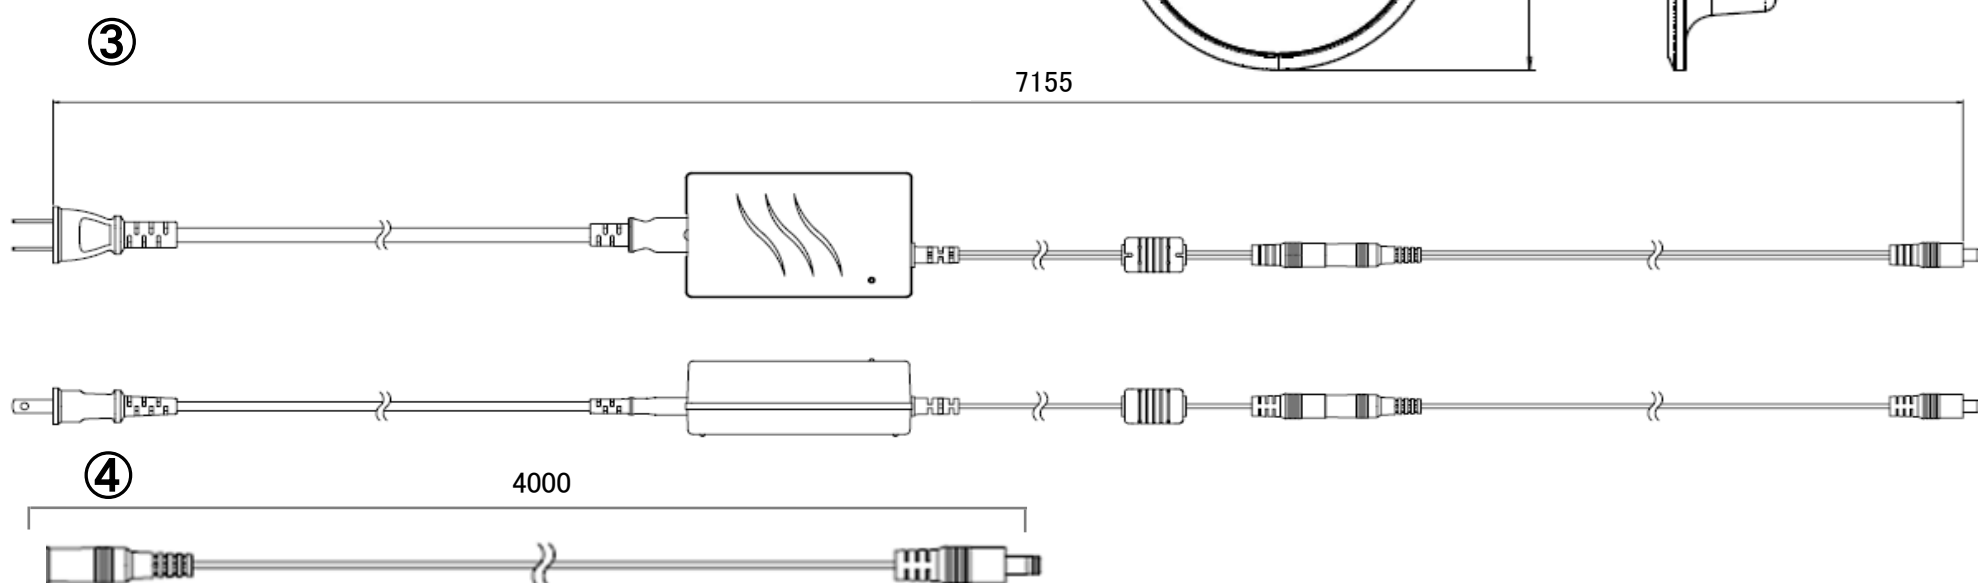

ACCESSORY

AT-ML70 サービスマニュアル

単位:mm

番号	P#	部品名称	定価	発注単位	備考
1	2793-00390	補助ボードASSY	2,000	1	アタッチメント + アタッチメントラベル
2	2794-02130	リモコン RC-ML70	4,000	1	リモコン本体(電池フタASSY含む)
3	2793-00400	ACアダプター AD-SC1520LQ	6,000	1	ACアダプター + ACコード + 電源延長ケーブル
4	2794-02100	延長ケーブル	2,000	1	延長ケーブル