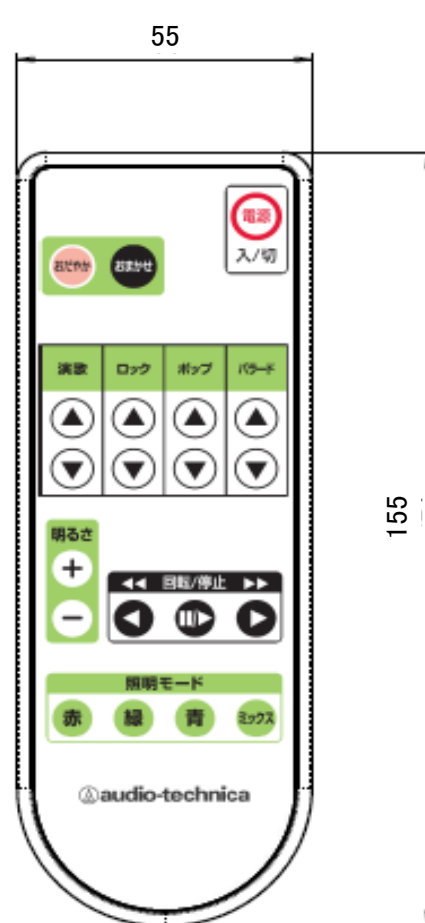

## AT-ML71 サービスマニュアル

②

③

④

単位:mm

番号	P#	部品名称	定価	発注単位	備考
1	2793-00390	補助ボードASSY	2,000	1	アタッチメント + アタッチメントラベル
2	2794-02320	リモコン RC-ML71	4,000	1	リモコン本体(電池フタASSY含む)
3	2793-00400	ACアダプター AD-SC1520LQ	6,000	1	ACアダプター + ACコード + 電源延長ケーブル
4	2794-02100	延長ケーブル	2,000	1	延長ケーブル