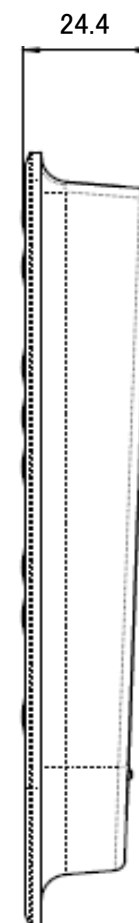

## AT-ML71 サービスマニュアル

②

③

④

単位:mm

番号	P#	部品名称	定価	発注単位	備考
1	2793-00390	補助ボードASSY	2,000	1	アタッチメント + アタッチメントラベル
2	2794-02320	リモコン RC-ML71	4,000	1	リモコン本体(電池フタASSY含む)
3	2793-00400	ACアダプター AD-SC1520LQ	6,000	1	ACアダプター + ACコード + 電源延長ケーブル
4	2794-02100	延長ケーブル	2,000	1	延長ケーブル