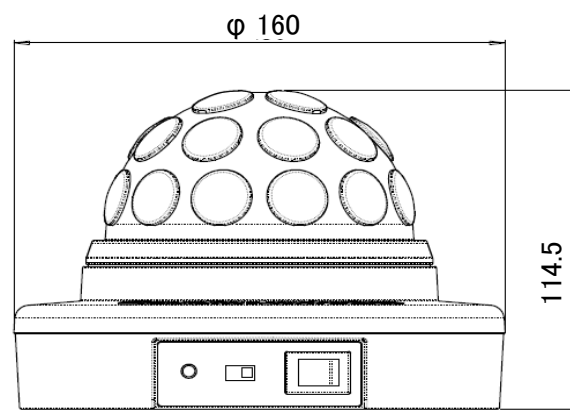

## AT-ML71 サービスマニュアル

②

③

④

単位:mm

番号	P#	部品名称	定価	発注単位	備考
1	2793-00390	補助ボードASSY	2,000	1	アタッチメント + アタッチメントラベル
2	2794-02320	リモコン RC-ML71	4,000	1	リモコン本体(電池フタASSY含む)
3	2793-00400	ACアダプター AD-SC1520LQ	6,000	1	ACアダプター + ACコード + 電源延長ケーブル
4	2794-02100	延長ケーブル	2,000	1	延長ケーブル