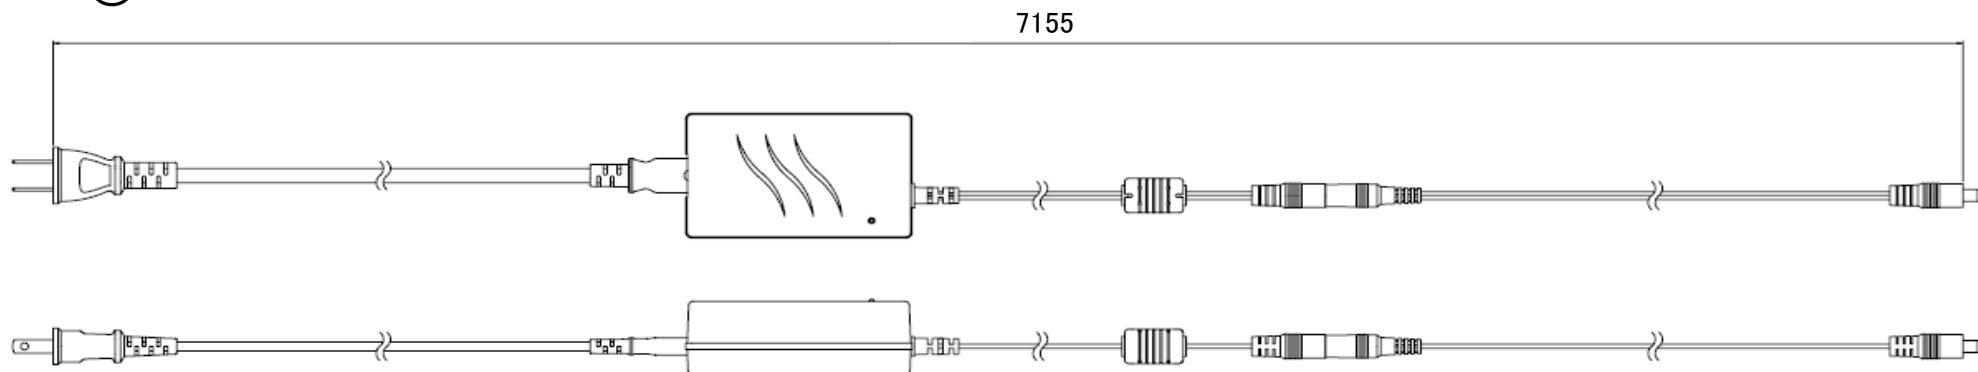

## AT-ML71 サービスマニュアル

②

③

④

単位:mm

番号	P#	部品名称	定価	発注単位	備考
1	2793-00390	補助ボードASSY	2,000	1	アタッチメント + アタッチメントラベル
2	2794-02320	リモコン RC-ML71	4,000	1	リモコン本体(電池フタASSY含む)
3	2793-00400	ACアダプター AD-SC1520LQ	6,000	1	ACアダプター + ACコード + 電源延長ケーブル
4	2794-02100	延長ケーブル	2,000	1	延長ケーブル