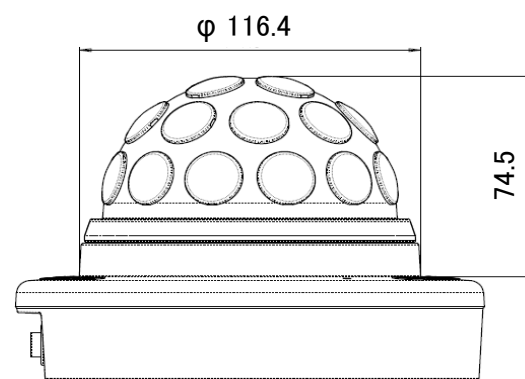

## AT-ML71 サービスマニュアル

②

③

④

単位:mm

番号	P#	部品名称	定価	発注単位	備考
1	2793-00390	補助ボードASSY	2,000	1	アタッチメント + アタッチメントラベル
2	2794-02320	リモコン RC-ML71	4,000	1	リモコン本体(電池フタASSY含む)
3	2793-00400	ACアダプター AD-SC1520LQ	6,000	1	ACアダプター + ACコード + 電源延長ケーブル
4	2794-02100	延長ケーブル	2,000	1	延長ケーブル