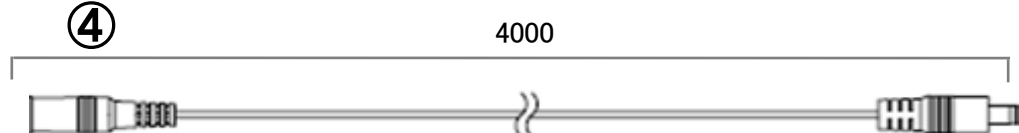

## AT-ML71 サービスマニュアル

②

③

④

単位:mm

番号	P#	部品名称	定価	発注単位	備考
1	2793-00390	補助ボードASSY	2,000	1	アタッチメント + アタッチメントラベル
2	2794-02320	リモコン RC-ML71	4,000	1	リモコン本体(電池フタASSY含む)
3	2793-00400	ACアダプター AD-SC1520LQ	6,000	1	ACアダプター + ACコード + 電源延長ケーブル
4	2794-02100	延長ケーブル	2,000	1	延長ケーブル