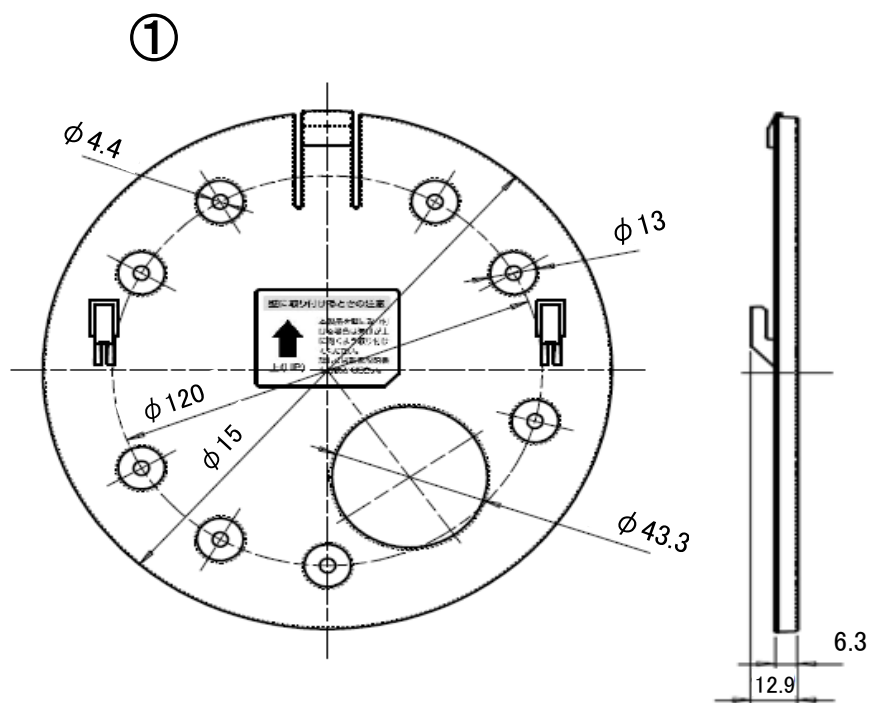

## AT-ML71 サービスマニュアル

②

③

④

単位:mm

番号	P#	部品名称	定価	発注単位	備考
1	2793-00390	補助ボードASSY	2,000	1	アタッチメント + アタッチメントラベル
2	2794-02320	リモコン RC-ML71	4,000	1	リモコン本体(電池フタASSY含む)
3	2793-00400	ACアダプター AD-SC1520LQ	6,000	1	ACアダプター + ACコード + 電源延長ケーブル
4	2794-02100	延長ケーブル	2,000	1	延長ケーブル