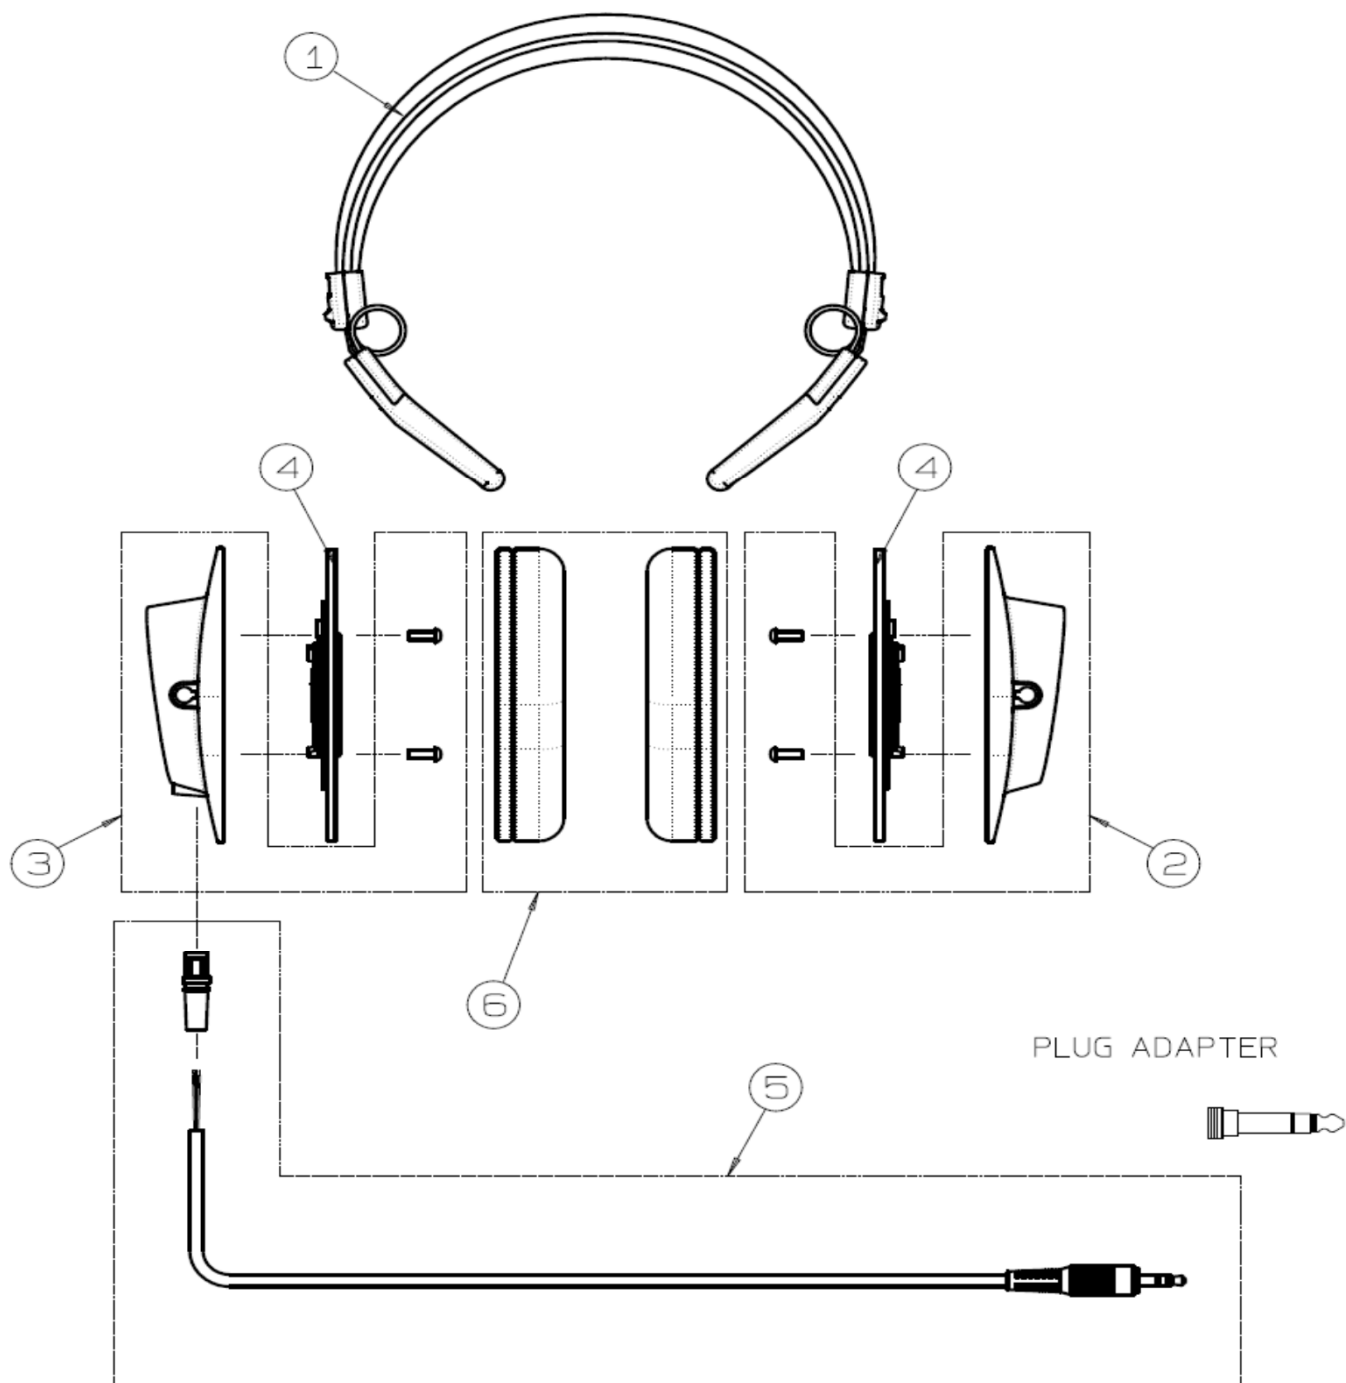

HEADPHONES

ATH-K700 分解図

番号	P#	部品名称	定価	発注単位	備考
①	1394-07870	HEAD BAND ASSY/K700	3,000	10	
②	1394-07840	HOUSING/L ASSY/K700	1,200	10	ナベネジ(2.6×8)×4本付
③	1394-07850	HOUSING/R ASSY/K700	1,200	10	ナベネジ(2.6×8)×4本付
④	1394-06120	パッドASSY	1,200	10	ユニット付
⑤	1394-07860	CORD ASSY/K700 SP	2,000	10	ブッシュ付
⑥	1393-01270	HP-NC500	10,000	1	8組入り