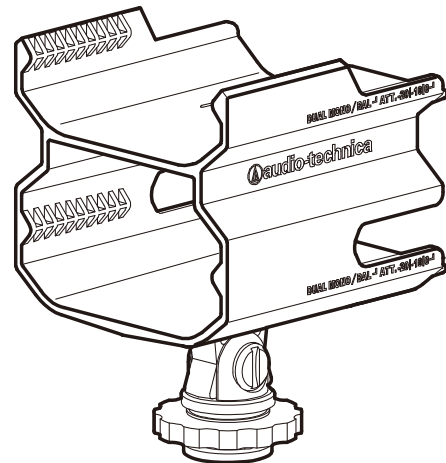

AT8691

Camera Shoe Dual Mount
Porte-griffe pour double récepteur
Doppelhalterung für Blitzschuhmontage
Zapata para montaje doble en cámara
Shoe mount holder voor 2 receivers
Doppio supporto a slitta per camera
Suporte inferior duplo de encaixe deslizante
Крепление для двух приемников на "башмак" камеры
カメラシューデュアルマウント
雙卡槽相機熱靴座
双插槽摄像机滑动底座
카메라슈 듀얼마운트 브라켓

Made in China
Fabriqué à Chine
Hergestellt in China
Hecho en China
中國製造
中国制造
Сделано в Китае

audio-technica
232305290

1

AT8351

2