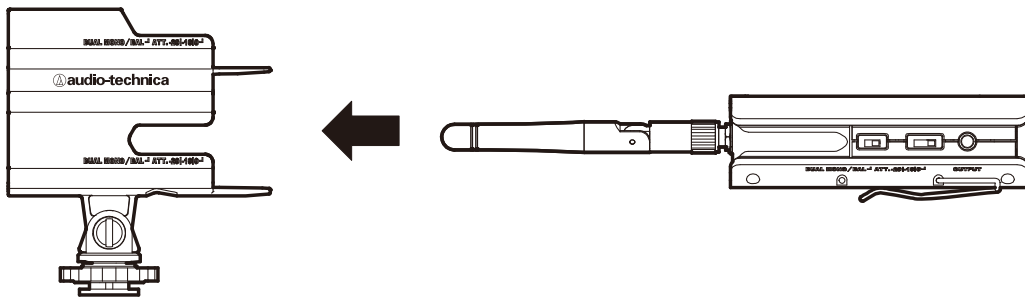

AT8691

Camera Shoe Dual Mount
Porte-griffe pour double récepteur
Doppelhalterung für Blitzschuhmontage
Zapata para montaje doble en cámara
Shoe mount holder voor 2 receivers
Doppio supporto a slitta per camera
Suporte inferior duplo de encaixe deslizante
Крепление для двух приемников на "башмак" камеры
カメラシューデュアルマウント
雙卡槽相機熱靴座
双插槽摄像机滑动底座
카메라슈 듀얼마운트 브라켓

Made in China
Fabriqué à Chine
Hergestellt in China
Hecho en China
中國製造
中国制造
Сделано в Китае

 **audio-technica**
232305290

1

AT8351

2

3

4

5