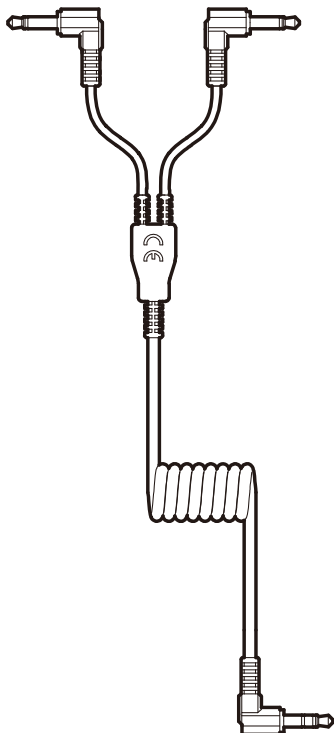

AT8691

Camera Shoe Dual Mount
Porte-griffe pour double récepteur
Doppelhalterung für Blitzschuhmontage
Zapata para montaje doble en cámara
Shoe mount holder voor 2 receivers
Doppio supporto a slitta per camera
Suporte inferior duplo de encaixe deslizante
Крепление для двух приемников на "башмак" камеры
カメラシューデュアルマウント
雙卡槽相機熱靴座
双插槽摄像机滑动底座
카메라슈 듀얼마운트 브라켓

Made in China
Fabriqué à Chine
Hergestellt in China
Hecho en China
中國製造
中国制造
Сделано в Китае

audio-technica
232305290

1

AT8351

2