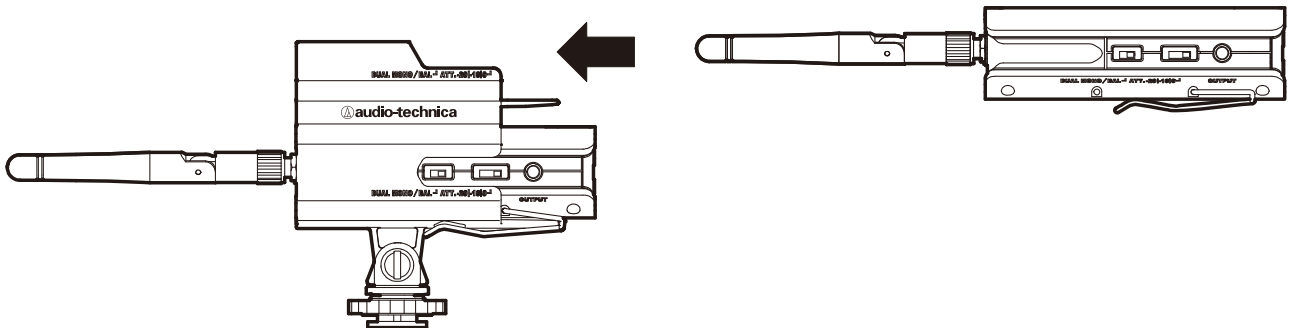

AT8691

Camera Shoe Dual Mount
Porte-griffe pour double récepteur
Doppelhalterung für Blitzschuhmontage
Zapata para montaje doble en cámara
Shoe mount holder voor 2 receivers
Doppio supporto a slitta per camera
Suporte inferior duplo de encaixe deslizante
Крепление для двух приемников на "башмак" камеры
カメラシューデュアルマウント
雙卡槽相機熱靴座
双插槽摄像机滑动底座
카메라슈 듀얼마운트 브라켓

Made in China
Fabriqué à Chine
Hergestellt in China
Hecho en China
中國製造
中国制造
Сделано в Китае

 **audio-technica**
232305290

1

AT8351

2

3

4

5