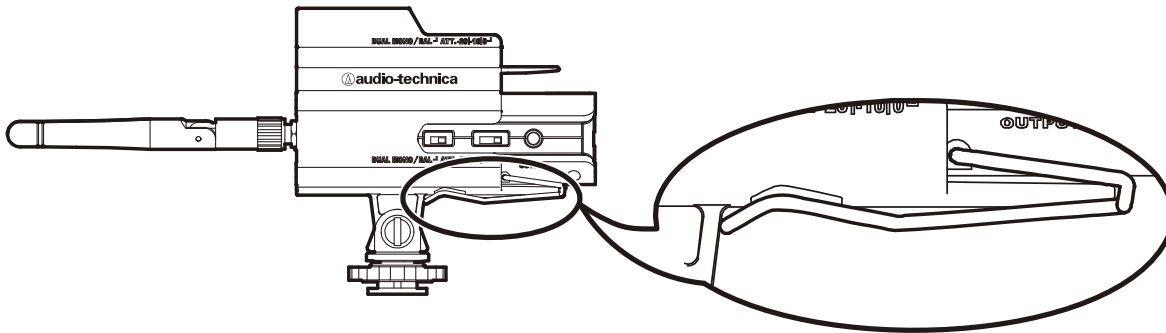

AT8691

Camera Shoe Dual Mount
Porte-griffe pour double récepteur
Doppelhalterung für Blitzschuhmontage
Zapata para montaje doble en cámara
Shoe mount holder voor 2 receivers
Doppio supporto a slitta per camera
Suporte inferior duplo de encaixe deslizante
Крепление для двух приемников на "башмак" камеры
カメラシューデュアルマウント
雙卡槽相機熱靴座
双插槽摄像机滑动底座
카메라슈 듀얼마운트 브라켓

Made in China
Fabriqué à Chine
Hergestellt in China
Hecho en China
中國製造
中国制造
Сделано в Китае

 **audio-technica**
232305290

1

AT8351

2

3

4

5