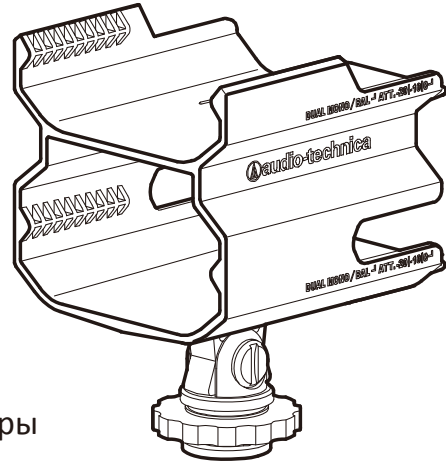

AT8691

Camera Shoe Dual Mount
Porte-griffe pour double récepteur
Doppelhalterung für Blitzschuhmontage
Zapata para montaje doble en cámara
Shoe mount holder voor 2 receivers
Doppio supporto a slitta per camera
Suporte inferior duplo de encaixe deslizante
Крепление для двух приемников на "башмак" камеры
カメラシューデュアルマウント
雙卡槽相機熱靴座
双插槽摄像机滑动底座
카메라슈 듀얼마운트 브라켓