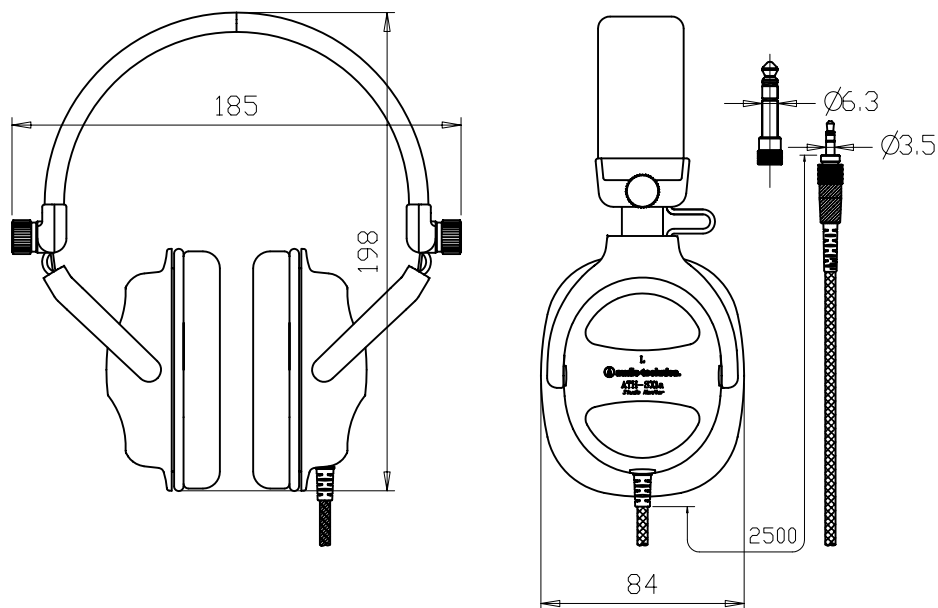

■外形寸法図

単位：mm

■テクニカルデータ

型式	密閉ダイナミック型ステレオヘッドフォン
ドライバーユニット	φ40mmネオジウムマグネット スーパーハードコートダイヤフラム
再生周波数帯域	10~32,000Hz
最大許容入力	2000mW
インピーダンス	30Ω
出力音圧レベル	100dB
プラグ	φ6.3mm/φ3.5mm 金メッキステレオ2ウェイ
コード	銅錫合金線シルク巻き、2.5m
質量	250g(コード、プラグ含まず)
交換イヤパッド	HP-SX1a